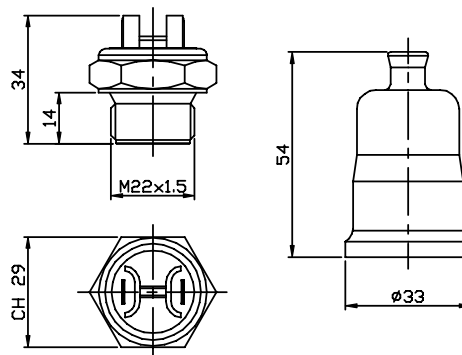

Termostati

Thermostats

TARATURA TERMOSTATO FISSO FIXED THERMOSTATS	INDICE DI PROTEZIONE PROTECTION	CODICE CODE
30/38 °C	IP54	T30
40/48 °C	IP54	T40
50/60 °C	IP54	T50
68/82 °C	IP54	T68
87/92 °C	IP54	T87
60/70 °C	IP54	T60