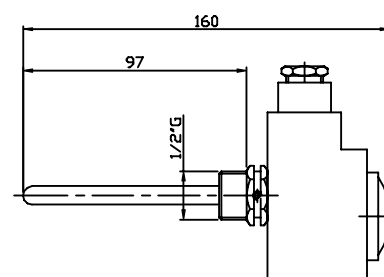

TARATURA TERMOSTATO FISSO FIXED THERMOSTATS	INDICE DI PROTEZIONE PROTECTION	CODICE CODE
30/38 °C	IP54	T30
40/48 °C	IP54	T40
50/60 °C	IP54	T50
68/82 °C	IP54	T68
87/92 °C	IP54	T87
60/70 °C	IP54	T60

TARATURA TERMOSTATO FISSO FIXED THERMOSTATS	INDICE DI PROTEZIONE PROTECTION	CODICE CODE
30/38 °C	IP65	T36
40/48 °C	IP65	T46
50/60 °C	IP65	T56

TARATURA TERMOSTATO REGOLABILE ADJUSTABLE THERMOSTAT	INDICE DI PROTEZIONE PROTECTION	CODICE CODE
30/90 °C	IP44	T93