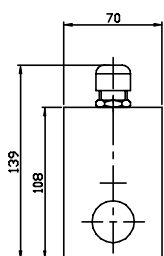

TARATURA TERMOSTATO REGOLABILE ADJUSTABLE THERMOSTAT	INDICE DI PROTEZIONE PROTECTION	CODICE CODE
20/90 °C	IP65	T92