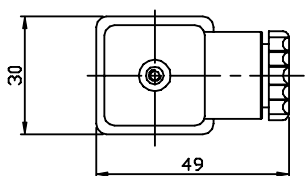

Termostati

Thermostats

TARATURA TERMOSTATO FISSO FIXED THERMOSTATS	INDICE DI PROTEZIONE PROTECTION	CODICE CODE
30/38 °C	IP54	T30
40/48 °C	IP54	T40
50/60 °C	IP54	T50
68/82 °C	IP54	T68
87/92 °C	IP54	T87
60/70 °C	IP54	T60