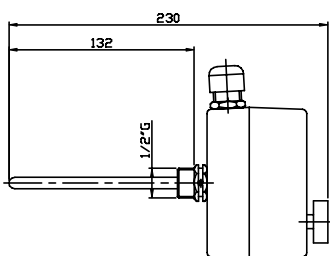

TARATURA TERMOSTATO REGOLABILE ADJUSTABLE THERMOSTAT	INDICE DI PROTEZIONE PROTECTION	CODICE CODE
20/90 °C	IP65	T92