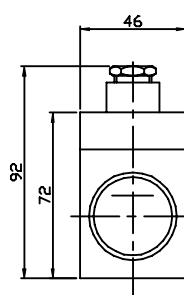

TARATURA TERMOSTATO FISSO FIXED THERMOSTATS	INDICE DI PROTEZIONE PROTECTION	CODICE CODE
30/38 °C	IP54	T30
40/48 °C	IP54	T40
50/60 °C	IP54	T50
68/82 °C	IP54	T68
87/92 °C	IP54	T87
60/70 °C	IP54	T60

TARATURA TERMOSTATO FISSO FIXED THERMOSTATS	INDICE DI PROTEZIONE PROTECTION	CODICE CODE
30/38 °C	IP65	T36
40/48 °C	IP65	T46
50/60 °C	IP65	T56

TARATURA TERMOSTATO REGOLABILE ADJUSTABLE THERMOSTAT	INDICE DI PROTEZIONE PROTECTION	CODICE CODE
30/90 °C	IP44	T93