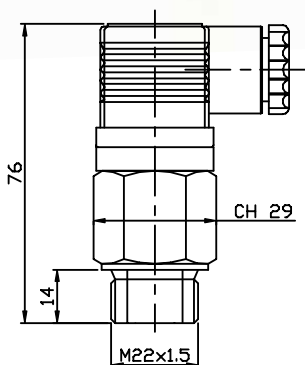

Termostati

Thermostats

TARATURA TERMOSTATO FISSO FIXED THERMOSTATS	INDICE DI PROTEZIONE PROTECTION	CODICE CODE
30/38 °C	IP54	T30
40/48 °C	IP54	T40
50/60 °C	IP54	T50
68/82 °C	IP54	T68
87/92 °C	IP54	T87
60/70 °C	IP54	T60