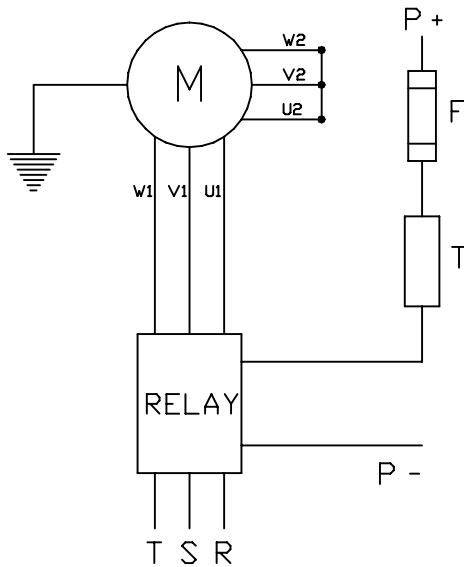

CABLAGGIO 12/24 V - C.C.
12/24 V D.C. WIRING

N - NERO / BLACK
 R - ROSSO / RED
 T - TERMOSTATO / THERMO SWITCH
 F - FUSIBILE / FUSE

CABLAGGIO 230 V - C.A.
230 V A.C. WIRING

Z - MARRONE / BROWN
 U1 - NERO / BLACK
 U2 - VERDE / GREEN
 T - TERMOSTATO / THERMO SWITCH
 F - FUSIBILE / FUSE
 P - ALIMENTAZIONE A RELE' / RELAY CURRENT SUPPLY
 C - CONDENSATORE / VOLT CAPACITOR

CABLAGGIO 230/400 V A STELLA
230/400V STAR WIRING

U1 - NERO / BLACK
 U2 - VERDE / GREEN
 V1 - AZZURRO / BLUE
 V2 - BIANCO / WHITE
 W1 - MARRONE / BROWN
 W2 - GIALLO / YELLOW
 T - TERMOSTATO / THERMO SWITCH
 F - FUSIBILE / FUSE
 P - ALIMENTAZIONE RELE' / RELAY CURRENT SUPPLY

CABLAGGIO 230/400 V A TRIANGOLO
230/400V TRIANGLE WIRING

U1 - NERO / BLACK
 U2 - VERDE / GREEN
 V1 - AZZURRO / BLUE
 V2 - BIANCO / WHITE
 W1 - MARRONE / BROWN
 W2 - GIALLO / YELLOW
 T - TERMOSTATO / THERMO SWITCH
 F - FUSIBILE / FUSE
 P - ALIMENTAZIONE RELE' / RELAY CURRENT SUPPLY