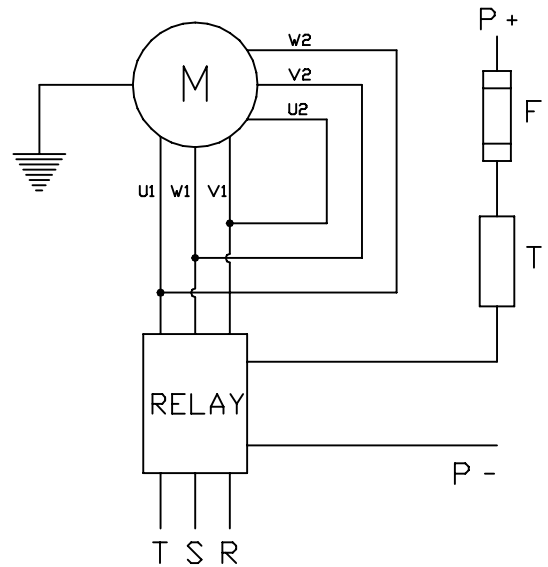

CABLAGGIO 12/24 V - C.C.
12/24 V D.C. WIRING

N - NERO / BLACK
 R - ROSSO / RED
 T - TERMOSTATO / THERMO SWITCH
 F - FUSIBILE / FUSE

CABLAGGIO 230 V - C.A.
230 V A.C. WIRING

Z - MARRONE / BROWN
 U1 - NERO / BLACK
 U2 - VERDE / GREEN
 T - TERMOSTATO / THERMO SWITCH
 F - FUSIBILE / FUSE
 P - ALIMENTAZIONE A RELE' / RELAY CURRENT SUPPLY
 C - CONDENSATORE / VOLT CAPACITOR

CABLAGGIO 230/400 V A STELLA
230/400V STAR WIRING

U1 - NERO / BLACK
 U2 - VERDE / GREEN
 V1 - AZZURRO / BLUE
 V2 - BIANCO / WHITE
 W1 - MARRONE / BROWN
 W2 - GIALLO / YELLOW
 T - TERMOSTATO / THERMO SWITCH
 F - FUSIBILE / FUSE
 P - ALIMENTAZIONE RELE' / RELAY CURRENT SUPPLY

CABLAGGIO 230/400 V A TRIANGOLO
230/400V TRIANGLE WIRING

U1 - NERO / BLACK
 U2 - VERDE / GREEN
 V1 - AZZURRO / BLUE
 V2 - BIANCO / WHITE
 W1 - MARRONE / BROWN
 W2 - GIALLO / YELLOW
 T - TERMOSTATO / THERMO SWITCH
 F - FUSIBILE / FUSE
 P - ALIMENTAZIONE RELE' / RELAY CURRENT SUPPLY