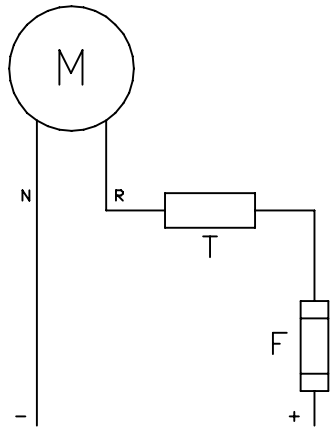

CABLAGGIO 12/24 V - C.C.
12/24 V D.C. WIRING

N - NERO / BLACK
 R - ROSSO / RED
 T - TERMOSTATO / THERMO SWITCH
 F - FUSIBILE / FUSE

CABLAGGIO 230 V - C.A.
230 V A.C. WIRING

Z - MARRONE / BROWN
 U1 - NERO / BLACK
 U2 - VERDE / GREEN
 T - TERMOSTATO / THERMO SWITCH
 F - FUSIBILE / FUSE
 P - ALIMENTAZIONE A RELE' / RELAY CURRENT SUPPLY
 C - CONDENSATORE / VOLT CAPACITOR

CABLAGGIO 230/400 V A STELLA
230/400V STAR WIRING

U1 - NERO / BLACK
 U2 - VERDE / GREEN
 V1 - AZZURRO / BLUE
 V2 - BIANCO / WHITE
 W1 - MARRONE / BROWN
 W2 - GIALLO / YELLOW
 T - TERMOSTATO / THERMO SWITCH
 F - FUSIBILE / FUSE
 P - ALIMENTAZIONE RELE' / RELAY CURRENT SUPPLY

CABLAGGIO 230/400 V A TRIANGOLO
230/400V TRIANGLE WIRING

U1 - NERO / BLACK
 U2 - VERDE / GREEN
 V1 - AZZURRO / BLUE
 V2 - BIANCO / WHITE
 W1 - MARRONE / BROWN
 W2 - GIALLO / YELLOW
 T - TERMOSTATO / THERMO SWITCH
 F - FUSIBILE / FUSE
 P - ALIMENTAZIONE RELE' / RELAY CURRENT SUPPLY