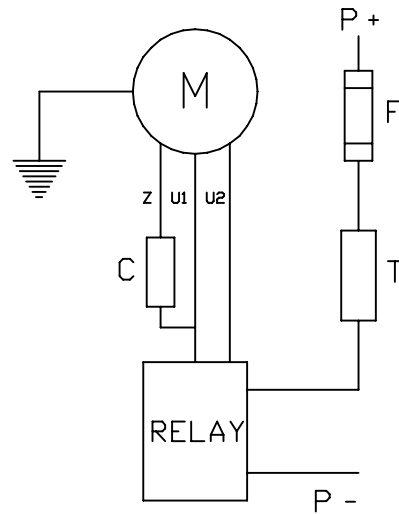

CABLAGGIO 12/24 V - C.C.
12/24 V D.C. WIRING

N - NERO / BLACK
 R - ROSSO / RED
 T - TERMOSTATO / THERMO SWITCH
 F - FUSIBILE / FUSE

CABLAGGIO 230 V - C.A.
230 V A.C. WIRING

Z - MARRONE / BROWN
 U1 - NERO / BLACK
 U2 - VERDE / GREEN
 T - TERMOSTATO / THERMO SWITCH
 F - FUSIBILE / FUSE
 P - ALIMENTAZIONE A RELE' / RELAY CURRENT SUPPLY
 C - CONDENSATORE / VOLT CAPACITOR

CABLAGGIO 230/400 V A STELLA
230/400V STAR WIRING

U1 - NERO / BLACK
 U2 - VERDE / GREEN
 V1 - AZZURRO / BLUE
 V2 - BIANCO / WHITE
 W1 - MARRONE / BROWN
 W2 - GIALLO / YELLOW
 T - TERMOSTATO / THERMO SWITCH
 F - FUSIBILE / FUSE
 P - ALIMENTAZIONE RELE' / RELAY CURRENT SUPPLY

CABLAGGIO 230/400 V A TRIANGOLO
230/400V TRIANGLE WIRING

U1 - NERO / BLACK
 U2 - VERDE / GREEN
 V1 - AZZURRO / BLUE
 V2 - BIANCO / WHITE
 W1 - MARRONE / BROWN
 W2 - GIALLO / YELLOW
 T - TERMOSTATO / THERMO SWITCH
 F - FUSIBILE / FUSE
 P - ALIMENTAZIONE RELE' / RELAY CURRENT SUPPLY