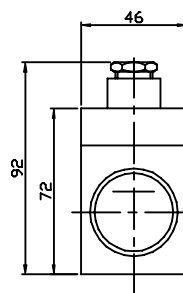

TARATURA TERMOSTATO FISSO FIXED THERMOSTATS	INDICE DI PROTEZIONE PROTECTION	CODICE CODE
30/38 °C	IP54	T30
40/48 °C	IP54	T40
50/60 °C	IP54	T50
68/82 °C	IP54	T68
87/92 °C	IP54	T87
60/70 °C	IP54	T60

TARATURA TERMOSTATO FISSO FIXED THERMOSTATS	INDICE DI PROTEZIONE PROTECTION	CODICE CODE
30/38 °C	IP65	T36
40/48 °C	IP65	T46
50/60 °C	IP65	T56

TARATURA TERMOSTATO REGOLABILE ADJUSTABLE THERMOSTAT	INDICE DI PROTEZIONE PROTECTION	CODICE CODE
30/90 °C	IP44	T93