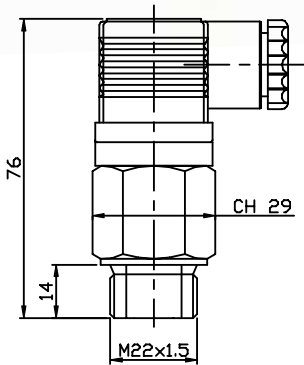

Termostati

Thermostats

TARATURA TERMOSTATO FISSO FIXED THERMOSTATS	INDICE DI PROTEZIONE PROTECTION	CODICE CODE
30/38 °C	IP54	T30
40/48 °C	IP54	T40
50/60 °C	IP54	T50
68/82 °C	IP54	T68
87/92 °C	IP54	T87
60/70 °C	IP54	T60