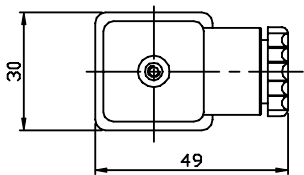

Termostati

Thermostats

TARATURA TERMOSTATO FISSO FIXED THERMOSTATS	INDICE DI PROTEZIONE PROTECTION	CODICE CODE
30/38 °C	IP54	T30
40/48 °C	IP54	T40
50/60 °C	IP54	T50
68/82 °C	IP54	T68
87/92 °C	IP54	T87
60/70 °C	IP54	T60