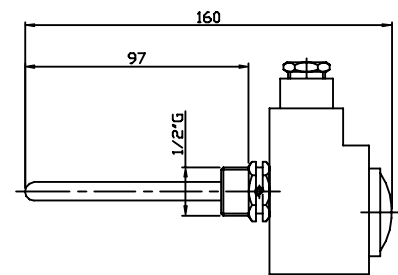

TARATURA TERMOSTATO FISSO FIXED THERMOSTATS	INDICE DI PROTEZIONE PROTECTION	CODICE CODE
30/38 °C	IP54	T30
40/48 °C	IP54	T40
50/60 °C	IP54	T50
68/82 °C	IP54	T68
87/92 °C	IP54	T87
60/70 °C	IP54	T60

TARATURA TERMOSTATO FISSO FIXED THERMOSTATS	INDICE DI PROTEZIONE PROTECTION	CODICE CODE
30/38 °C	IP65	T36
40/48 °C	IP65	T46
50/60 °C	IP65	T56

TARATURA TERMOSTATO REGOLABILE ADJUSTABLE THERMOSTAT	INDICE DI PROTEZIONE PROTECTION	CODICE CODE
30/90 °C	IP44	T93