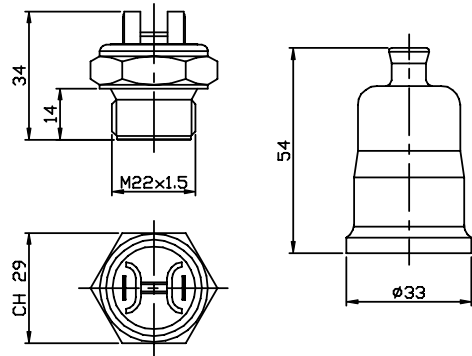

Termostati

Thermostats

TARATURA TERMOSTATO FISSO FIXED THERMOSTATS	INDICE DI PROTEZIONE PROTECTION	CODICE CODE
30/38 °C	IP54	T30
40/48 °C	IP54	T40
50/60 °C	IP54	T50
68/82 °C	IP54	T68
87/92 °C	IP54	T87
60/70 °C	IP54	T60