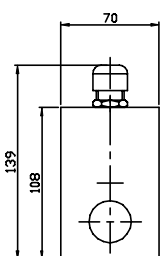

TARATURA TERMOSTATO REGOLABILE ADJUSTABLE THERMOSTAT	INDICE DI PROTEZIONE PROTECTION	CODICE CODE
20/90 °C	IP65	T92