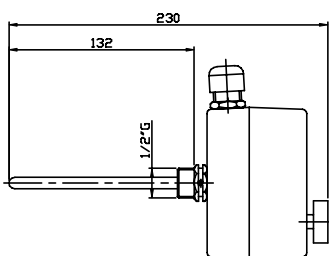

TARATURA TERMOSTATO REGOLABILE ADJUSTABLE THERMOSTAT	INDICE DI PROTEZIONE PROTECTION	CODICE CODE
20/90 °C	IP65	T92