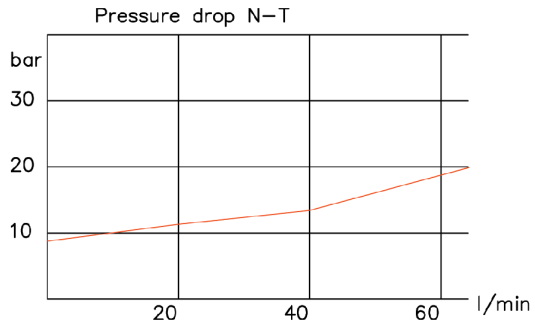

Back pressure valve VRE-P40
Geri basınç valfi VRE-P40