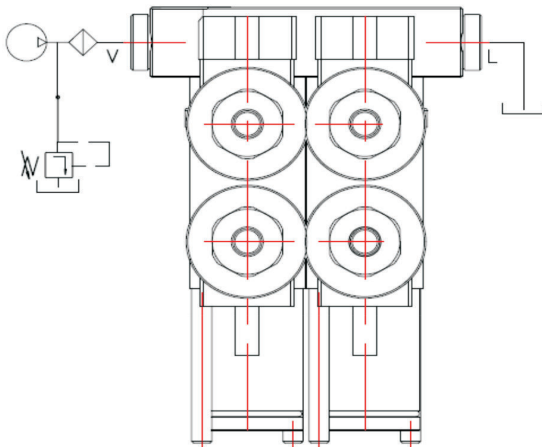

Collector kit for external pilot and drain - CEED...(1,2,3 ...)
Pilot ve sızıntı hattı için kollektör kiti - CEED...(1,2,3 ...)

Ordering example / Sipariş örneği
2P80-1A1ED3A1ED3 G KZ1-CEED2-12VDC