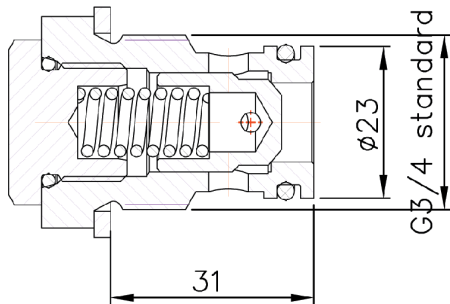

Back pressure valve VRE-P40
Geri basınç valfi VRE-P40