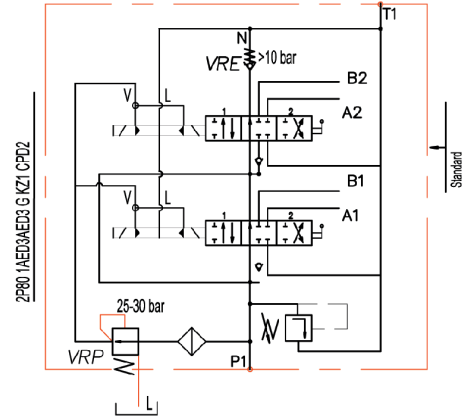

Directional control valve P80 / P80 kumanda kolları

ED3 - Electro - hydraulic control ON-OFF
ED3 - Elektro - hidrolik kontrol AÇIK-KAPALI

Ordering codes/ Sipariş kodları
3-way solenoid valve-LSV2-08-3C-NNN
coil P80ED3-G-12VDC
coil P80ED3-G-24VDC

Operating pressure / Operasyon basıncı	min 10 bar(145 psi)
Max operating pressure in .L (T line) L'deki maksimum operasyon basıncı (T hattı)	max 50 bar(725 psi)
Solenoid operating features / Solenoid operasyon özellikleri	25 bar(360 psi)
Nominal voltage tolerance / Voltaj çalışma toleransı	±10%
Power rating / Güç oranı	24W
Duty cycle / İş çevirimi	100 %

Ordering codes (BSP threads) / Sipariş Kodları (BSP dişli)

CED1P80	kit for 1 section
CED2P80	kit for 2 section
CED3P80	kit for 3 section
CED4P80	kit for 4 section

Ordering example / Sipariş örneği
2P80-VRP-1A1ED3A1ED3 G KZ1-CED2-VRE-12VDC

Back pressure valve VRE-P40
Geri basınç valfi VRE-P40

Directional control valve P80 / P80 kumanda kolları

ED3 - Electro - hydraulic control ON-OFF
ED3 - Elektro - hidrolik kontrol AÇIK-KAPALI

Ordering codes/ Sipariş kodları
3-wai solenoid valve-SV08-33
coil P80ED3-G-12VDC
coil P80ED3-G-24VDC