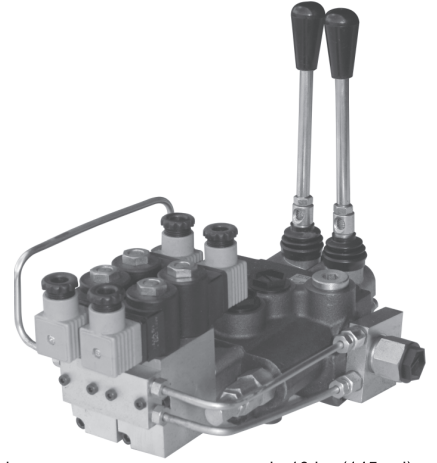

Directional control valve P80 / P80 kumanda kolları

ED3 - Electro - hydraulic control ON-OFF
ED3 - Elektro - hidrolik kontrol AÇIK-KAPALI

Ordering codes/ Sipariş kodları
3-way solenoid valve-LSV2-08-3C-NNN
coil P80ED3-G-12VDC
coil P80ED3-G-24VDC

Operating pressure / Operasyon basıncı	min 10 bar(145 psi)
Max operating pressure in .L (T line) L'deki maksimum operasyon basıncı (T hattı)	max 50 bar(725 psi)
Solenoid operating features / Solenoid operasyon özellikleri	25 bar(360 psi)
Nominal voltage tolerance / Voltaj çalışma toleransı	±10%
Power rating / Güç oranı	24W
Duty cycle / İş çevirimi	100 %

Ordering codes (BSP threads) / Sipariş Kodları (BSP dişli)

CED1P80	kit for 1 section
CED2P80	kit for 2 section
CED3P80	kit for 3 section
CED4P80	kit for 4 section

Ordering example / Sipariş örneği
2P80-VRP-1A1ED3A1ED3 G KZ1-CED2-VRE-12VDC

Back pressure valve VRE-P40
Geri basınç valfi VRE-P40

Directional control valve P80 / P80 kumanda kolları

ED3 - Electro - hydraulic control ON-OFF
ED3 - Elektro - hidrolik kontrol AÇIK-KAPALI

Ordering codes/ Sipariş kodları
3-wai solenoid valve-SV08-33
coil P80ED3-G-12VDC
coil P80ED3-G-24VDC