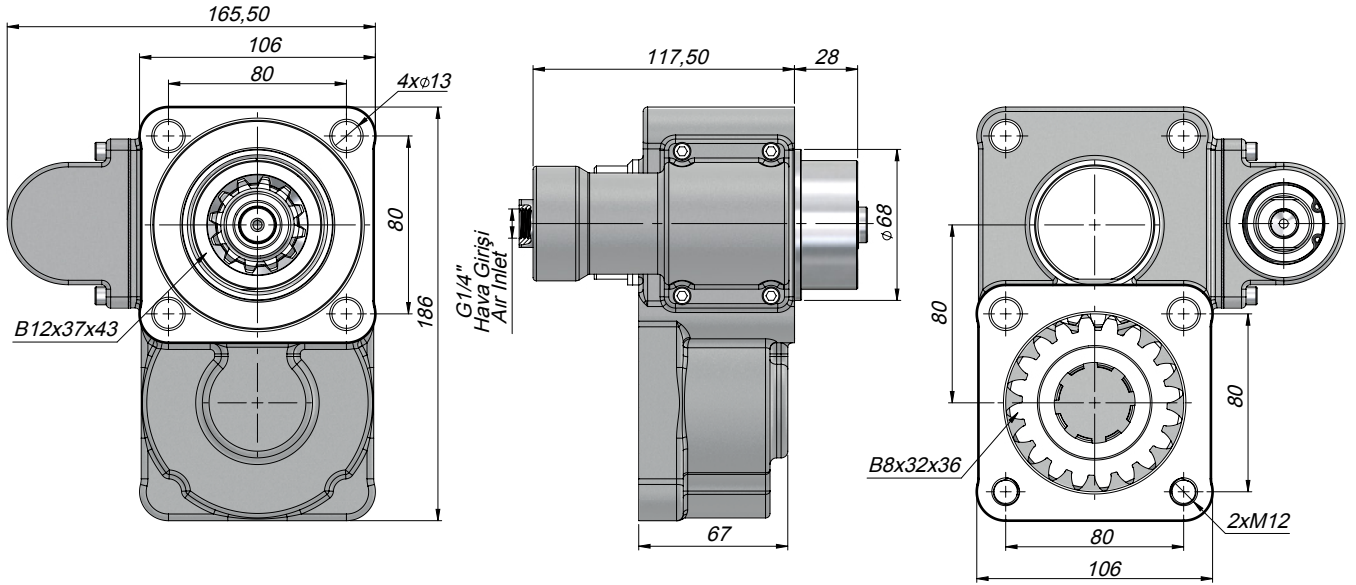

Şanzıman No / Gearbox No

6AS-850/6.72, 6S-800 T0/6.58-0.78, 6S-850/6.72-0.79,  
6S-850/6.72-8.51, S5-35/5.64, S5-35/7.65, S5-45/7.65-  
6.32-7.43, S6-36/6.06, S6-36/8.97 + GV36/7.43, S6-  
36/8.97-1.0

POWER TAKE  
OFFS

Kod Code	Havalı Çalışma Basıncı Pneumatical Working Pressure	Kontrol Sistemi Control System	Çevrim Oranı Ratio	Çıkış Tork Outlet Torque		Güç Power		Çıkış Hızı Output Speed	Dönüş Yönü Direction Of Rotation
	(Bar)			(Kıgı)	(Nm)	(Kw) 1000 dev/dak		(dev/dak)	
PT2AXS12	7-12	Havalı Pneumatic	1,19	29	284	28.2 Hp	20.7 Kw	700	Sol Left