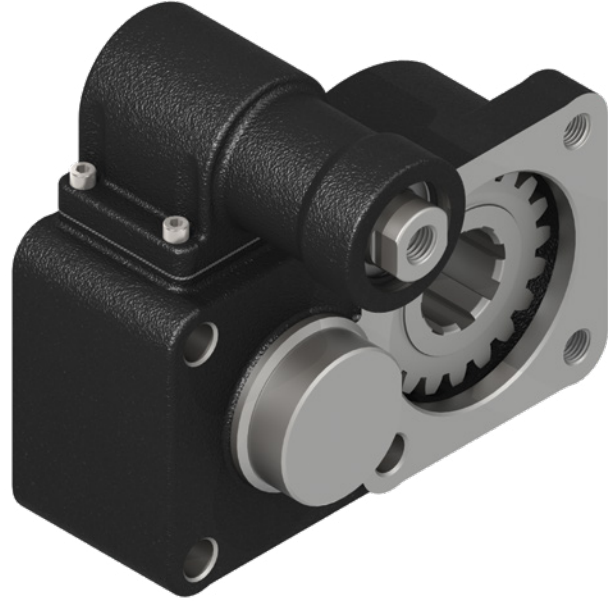

Şanzıman No / Gearbox No

6AS-850/6.72, 6S-800 T0/6.58-0.78, 6S-850/6.72-0.79,  
6S-850/6.72-8.51, S5-35/5.64, S5-35/7.65, S5-45/7.65-  
6.32-7.43, S6-36/6.06, S6-36/8.97 + GV36/7.43, S6-  
36/8.97-1.0

POWER TAKE  
OFFS

Kod Code	Havalı Çalışma Basıncı Pneumatical Working Pressure	Kontrol Sistemi Control System	Çevrim Oranı Ratio	Çıkış Tork Outlet Torque		Güç Power		Çıkış Hızı Output Speed	Dönüş Yönü Direction Of Rotation
	(Bar)			(Kıgı)	(Nm)	(Kw) 1000 dev/dak		(dev/dak)	
PT2AXS12	7-12	Havalı Pneumatic	1,19	29	284	28.2 Hp	20.7 Kw	700	Sol Left