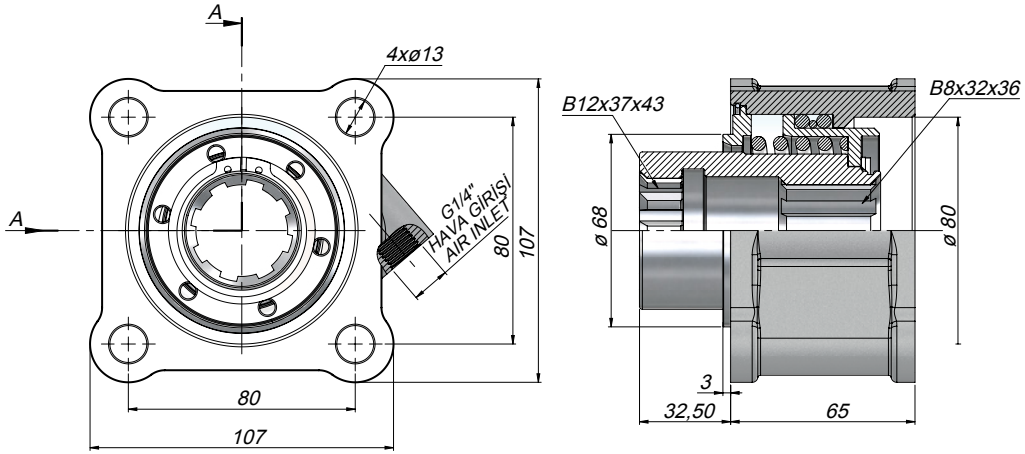

TEKNİK VERİLER | TECHNICAL DATA

Şanzıman No / Gearbox No

6AS-850/6.72, 6S-800 T0/6.58-0.78, 6S-850/6.72-0.79,
6S-850/6.72-8.51, S5-35/5.64, S5-35/7.65, S5-45/7.65-
6.32-7.43, S6-36/6.06, S6-36/8.97 + GV36/7.43, S6-
36/8.97-1.0

Kod Code	Havalı Çalışma Basıncı Pneumatical Working Pressure	Kontrol Sistemi Control System	Çıkış Tork Outlet Torque	Güç Power	Çıkış Hızı Output Speed
	(Bar)		(Kgm) (Nm)	(Kw) 1000 dev/dak	(dev/dak)
PT1AXS12L	7-12	Havalı Pneumatic	57 230	35 Hp 25.7 Kw	500