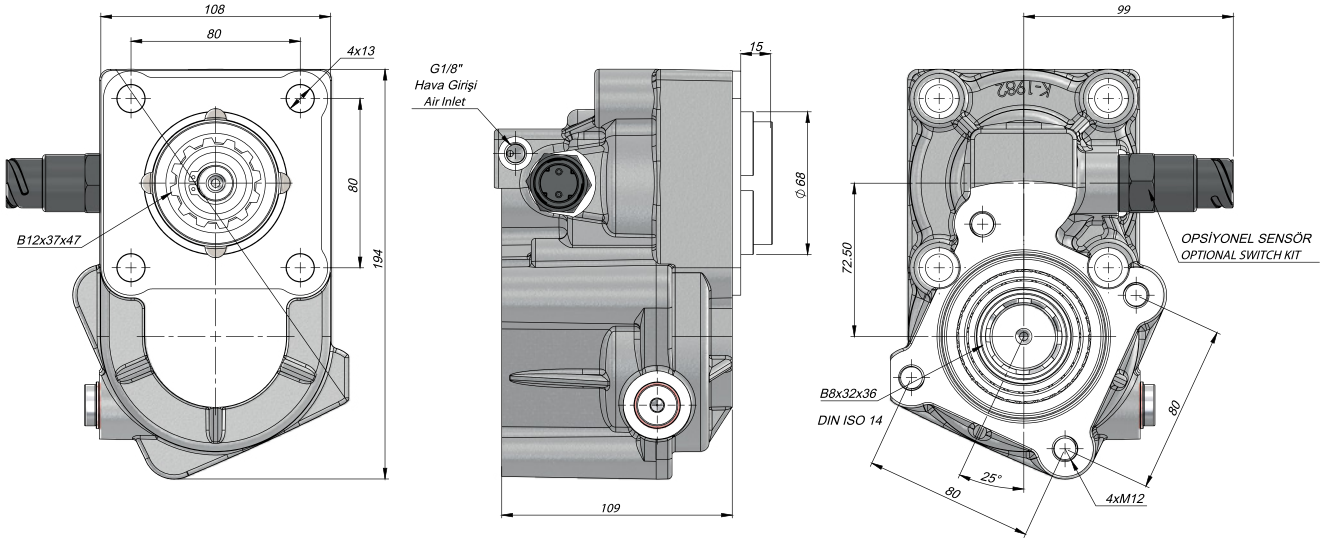

TEKNİK VERİLER | TECHNICAL DATA

Şanzıman No / Gearbox No  
6AS-850/6.72, 6S-800 TO/6.58-0.78, 6S-850/6.72-0.79, 6S-850/6.72-8.51, S5-35/5.64, S5-35/7.65, S5-45/7.65-6.32-7.43, S6-36/6.06, S6-36/8.97 + GV36/7.43, S6-36/8.97-1.0

POWER TAKE  
OFFS

Kod Code	Havalı Çalışma Basıncı Pneumatical Working Pressure	Kontrol Sistemi Control System	Çevrim Oranı Ratio	Çıkış Hızı Output Speed	Dönüş Yönü Direction Of Rotation
	(Bar)			(Nm) Tork	
PT2SNR153WS	7-12	Havalı Pneumatic	1.53	400	Sol Left
PT2SNR153SW					
PT2SNR133WS			1.33		
PT2SNR133SW					