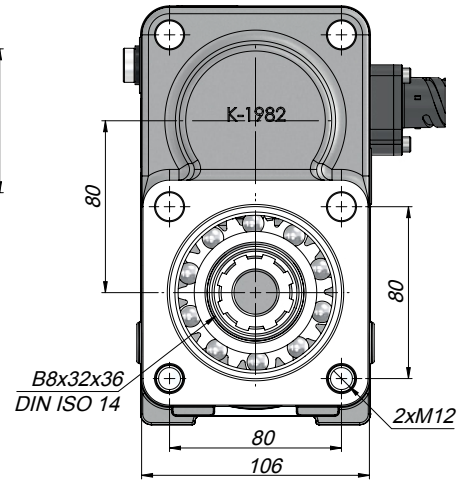

## TEKNİK VERİLER | TECHNICAL DATA

Şanzıman No / Gearbox No  
 ZF16S251-221-151-150-130,ZFS5/  
 AK/6S-120-111-110-92,GPZFS5/AK/6S-90  
 80-70-66-65-55-50 42-36-35/ ZF 9S 75/  
 9S109/16S109/ ZF AK 680/AK 690/S680/S690

POWER TAKE  
OFFS

Kod Code	Havalı Çalışma Basıncı Pneumatical Working Pressure	Kontrol Sistemi Control System	Çevrim Oranı Ratio	Çıkış Tork Outlet Torque		Güç Power		Çıkış Hızı Output Speed (dev/dak)	Dönüş Yönü Direction Of Rotation
	(Bar)			(Kg <sub>m</sub> )	(Nm)	(Kw) 1000 dev/dak			
PT2NHS12WS	7-12	Havalı Pneumatic	1,28	43.80	430	30 Hp	22 Kw	700	Sol Left
PT2NHS12SW									