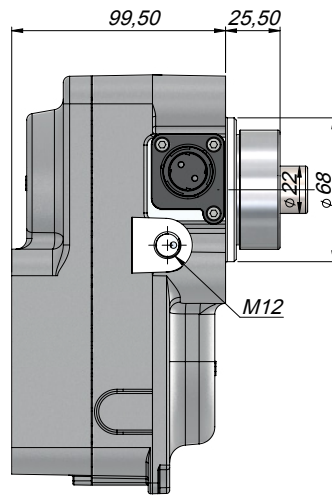

## TEKNİK VERİLER | TECHNICAL DATA

Şanzıman No / Gearbox No  
 ZF16S251-221-151-150-130,ZFS5/  
 AK/6S-120-111-110-92,GPZFS5/AK/6S-90  
 80-70-66-65-55-50 42-36-35/ ZF 9S 75/  
 9S109/16S109/ ZF AK 680/AK 690/S680/S690

POWER TAKE  
OFFS

Kod Code	Havalı Çalışma Basıncı Pneumatical Working Pressure	Kontrol Sistemi Control System	Çevrim Oranı Ratio	Çıkış Tork Outlet Torque		Güç Power		Çıkış Hızı Output Speed (dev/dak)	Dönüş Yönü Direction Of Rotation
	(Bar)			(Kg <sub>m</sub> )	(Nm)	(Kw) 1000 dev/dak			
PT2NHS12WS	7-12	Havalı Pneumatic	1,28	43.80	430	30 Hp	22 Kw	700	Sol Left
PT2NHS12SW									