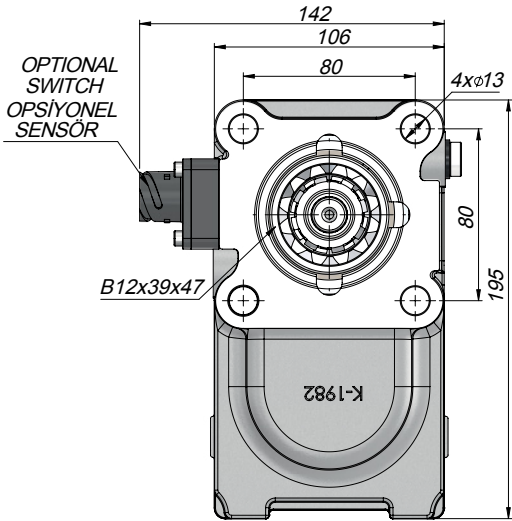

## TEKNİK VERİLER | TECHNICAL DATA

Şanzıman No / Gearbox No  
 ZF16S251-221-151-150-130,ZFS5/  
 AK/6S-120-111-110-92,GPZFS5/AK/6S-90  
 80-70-66-65-55-50 42-36-35/ ZF 9S 75/  
 9S109/16S109/ ZF AK 680/AK 690/S680/S690

POWER TAKE  
OFFS

Kod Code	Havalı Çalışma Basıncı Pneumatical Working Pressure	Kontrol Sistemi Control System	Çevrim Oranı Ratio	Çıkış Tork Outlet Torque		Güç Power		Çıkış Hızı Output Speed (dev/dak)	Dönüş Yönü Direction Of Rotation
	(Bar)			(Kg <sub>m</sub> )	(Nm)	(Kw) 1000 dev/dak			
PT2NHS12WS	7-12	Havalı Pneumatic	1,28	43.80	430	30 Hp	22 Kw	700	Sol Left
PT2NHS12SW									