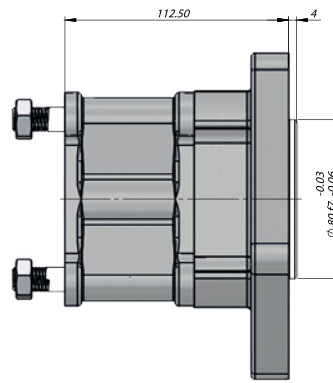

TEKNİK VERİLER | TECHNICAL DATA

Şanzıman No / Gearbox No
G3/32-5, G3/36-5, G3/40-5, G3/45-5, G3/50-5/8.5, G3/60-5/6.106, G3/60-5/7.508, G3/61-5

POWER TAKE
OFFS

Kod Code	Havalı Çalışma Basıncı Pneumatic Working Pressure	Kontrol Sistemi Control System	Çıkış Tork Outlet Torque		Güç Power		Çıkış Hızı Output Speed
	(Bar)		(kgm)	(Nm)	(Kw) 1000 dev/dak		(dev/dak)
PT1ATS17	7-12	Havalı Pneumatic	57	230	35 Hp	25.7 Kw	500