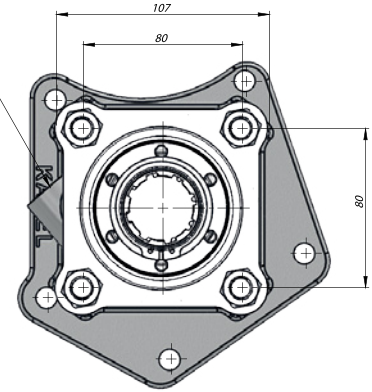

TEKNİK VERİLER | TECHNICAL DATA

Şanzıman No / Gearbox No
G3/32-5, G3/36-5, G3/40-5, G3/45-5, G3/50-5/8.5, G3/60-5/6.106, G3/60-5/7.508, G3/61-5

POWER TAKE
OFFS

Kod Code	Havalı Çalışma Basıncı Pneumatic Working Pressure	Kontrol Sistemi Control System	Çıkış Tork Outlet Torque		Güç Power		Çıkış Hızı Output Speed
	(Bar)		(kgm)	(Nm)	(Kw) 1000 dev/dak		(dev/dak)
PT1ATS17	7-12	Havalı Pneumatic	57	230	35 Hp	25.7 Kw	500