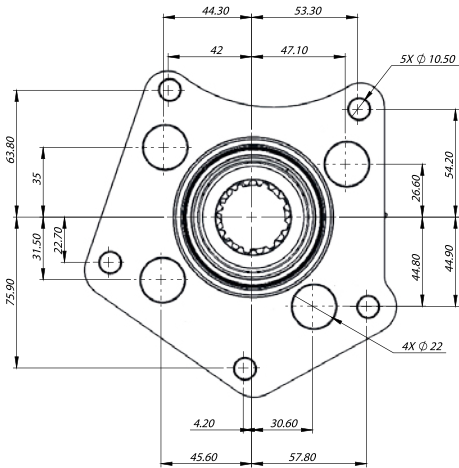

TEKNİK VERİLER | TECHNICAL DATA

Şanzıman No / Gearbox No
G3/32-5, G3/36-5, G3/40-5, G3/45-5, G3/50-5/8.5, G3/60-5/6.106, G3/60-5/7.508, G3/61-5

POWER TAKE
OFFS

Kod Code	Havalı Çalışma Basıncı Pneumatic Working Pressure	Kontrol Sistemi Control System	Çıkış Tork Outlet Torque		Güç Power		Çıkış Hızı Output Speed
	(Bar)		(kgm)	(Nm)	(Kw) 1000 dev/dak		(dev/dak)
PT1ATS17	7-12	Havalı Pneumatic	57	230	35 Hp	25.7 Kw	500