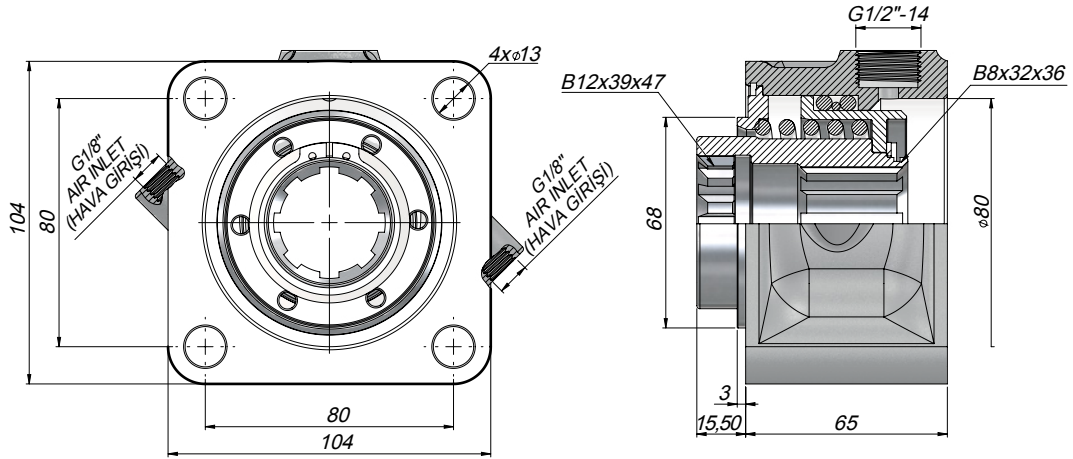

## TEKNİK VERİLER | TECHNICAL DATA

Şanzıman No / Gearbox No  
 ZF16S251-221-151-150-130,ZFS5/  
 AK/6S-120-111-110-92,GPZFS5/AK/6S-90  
 80-70-66-65-55-50 42-36-35/ ZF 9S 75/  
 9S109/16S109/ ZF AK 680/AK 690/S680/S690

Kod Code	Havalı Çalışma Basıncı Pneumatical Working Pressure	Kontrol Sistemi Control System	Çıkış Tork Outlet Torque		Güç Power		Çıkış Hızı Output Speed
	(Bar)		(Kgm)	(Nm)	(Kw) 1000 dev/dak		(dev/dak)
PT1ZFAS12	7-12	Havalı Pneumatic	57	230	35 Hp	25.7 Kw	500