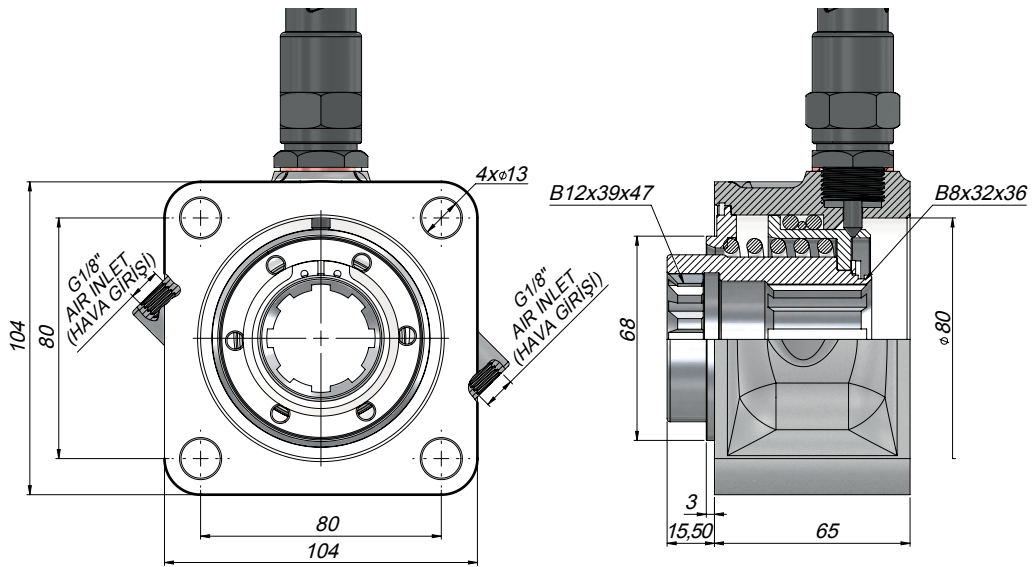

Şanzıman No / Gearbox No
 ZF16S251-221-151-150-130,ZFS5/
 AK/6S-120-111-110-92,GPZFS5/AK/6S-90
 80-70-66-65-55-50 42-36-35/ ZF 9S 75/
 9S109/16S109/ZFAK 680/AK 690/S680/S690

Kod Code	Havalı Çalışma Basıncı Pneumatical Working Pressure	Kontrol Sistemi Control System	Çıkış Tork Outlet Torque		Güç Power		Çıkış Hızı Output Speed
	(Bar)		(Kçm)	(Nm)	(Kw) 1000 dev/dak	(dev/dak)	
PT1ZFAS12SW	7-12	Havalı Pneumatic	57	230	35 Hp	25.7 Kw	500