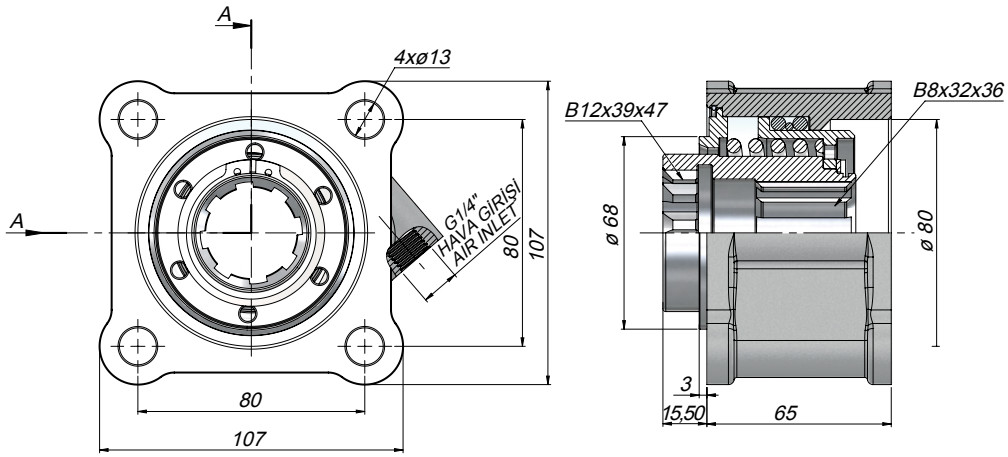

Şanzıman No / Gearbox No
 ZF16S251-221-151-150-130,ZFS5/
 AK/6S-120-111-110-92,GPZFS5/AK/6S-90
 80-70-66-65-55-50 42-36-35/ ZF 9S 75/
 9S109/16S109/ZFAK 680/AK 690/S680/S690

Kod Code	Havalı Çalışma Basıncı Pneumatical Working Pressure	Kontrol Sistemi Control System	Çıkış Tork Outlet Torque		Güç Power		Çıkış Hızı Output Speed
	(Bar)		(Kgm)	(Nm)	(Kw)	1000 dev/dak	(dev/dak)
PT1ZFS12	7-12	Havalı Pneumatic	57	230	35 Hp	25.7 Kw	500