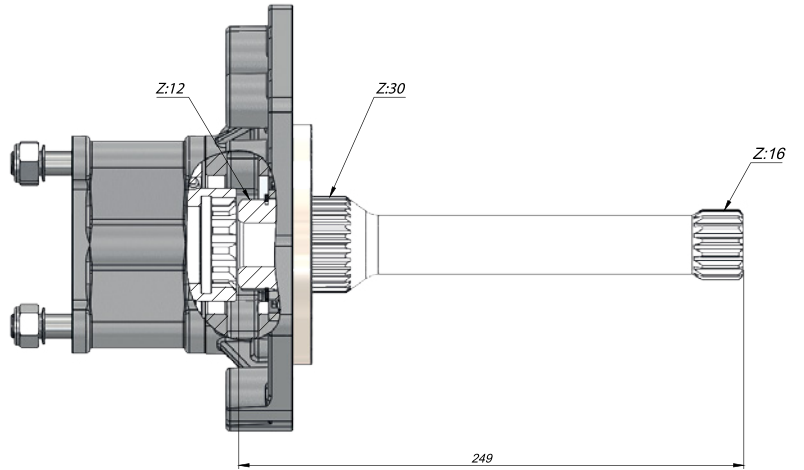

P.T.O. MERCEDES
G131...G330

TEKNİK VERİLER | TECHNICAL DATA

POWER TAKE
OFFS

Kod Code	Şanzuman Modeli Gear Box Model	Mercedes Orjinal PTO'suz Kardan Şaft Uzunluğu Original Mercedes Shaft Length Without PTO
PT1ZFS12C1316249	G131...G330	210