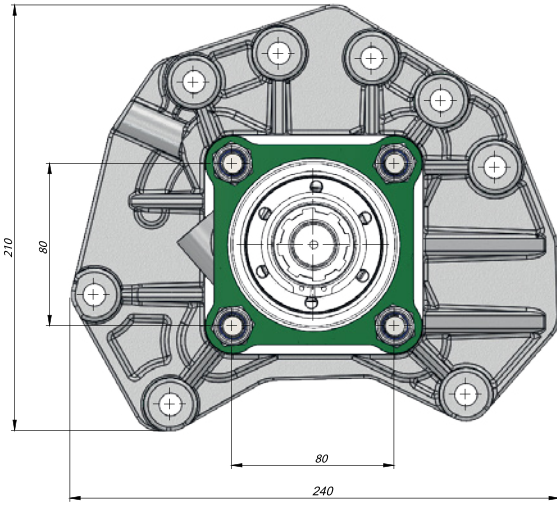

P.T.O. MERCEDES
G131...G330

TEKNİK VERİLER | TECHNICAL DATA

POWER TAKE
OFFS

Kod Code	Şanzuman Modeli Gear Box Model	Mercedes Orjinal PTO'suz Kardan Şaft Uzunluğu Original Mercedes Shaft Length Without PTO
PT1ZFS12C1316249	G131...G330	210