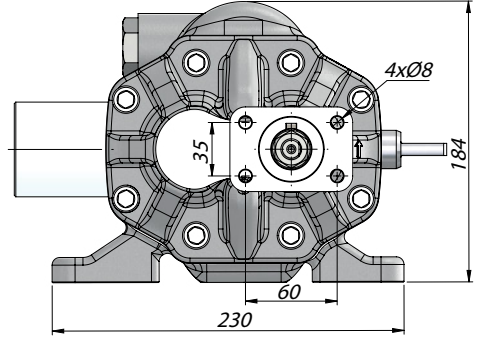

**HİDROLİK SEMBOL**  
HYDRAULIC SYMBOL

GANI SERIES  
GEAR PUMP

Kod Code	İletim Hacmi Displacement	Maks.Sürekli Basınç Max.Continuous Pressure	Min. Hız Min.Speed	Maks.Sürekli Hız Max.Continuous Speed
	(cm <sup>3</sup> /rev)	(100%)(BAR)	(RPM)	(RPM)
G40133VK6(1)MVA	132,95	230	300	1500
G40133VK6(2)MVA				

(1) Sol-Left  
(2) Sağ-Right