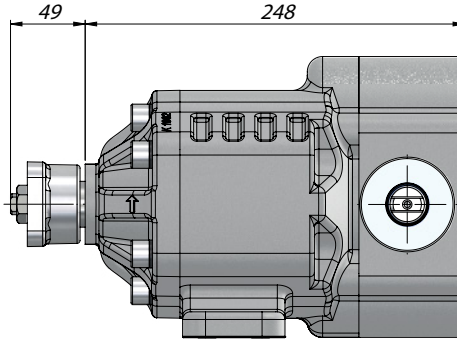

**HİDROLİK SEMBOL**  
HYDRAULIC SYMBOL

GANI SERIES  
GEAR PUMP

Kod Code	İletim Hacmi Displacement	Maks.Sürekli Basınç Max.Continuous Pressure	Min. Hız Min.Speed	Maks.Sürekli Hız Max.Continuous Speed
	(cm <sup>3</sup> /rev)	(100%)(BAR)	(RPM)	(RPM)
G40133VK6(1)MVA	132,95	230	300	1500
G40133VK6(2)MVA				

(1) Sol-Left  
(2) Sağ-Right