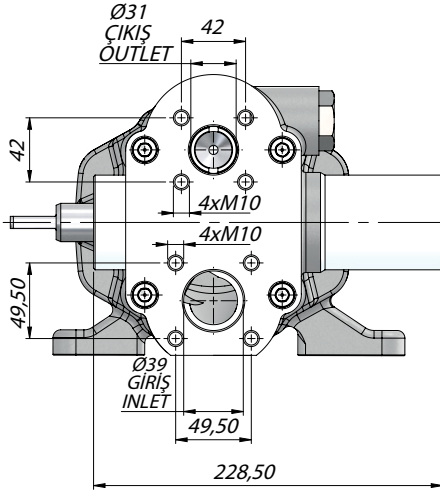

**HİDROLİK SEMBOL**  
HYDRAULIC SYMBOL

GANI SERIES  
GEAR PUMP

Kod Code	İletim Hacmi Displacement	Maks.Sürekli Basınç Max.Continuous Pressure	Min. Hız Min.Speed	Maks.Sürekli Hız Max.Continuous Speed
	(cm <sup>3</sup> /rev)	(100%)(BAR)	(RPM)	(RPM)
G40133VK6(1)MVA	132,95	230	300	1500
G40133VK6(2)MVA				

(1) Sol-Left  
(2) Sağ-Right