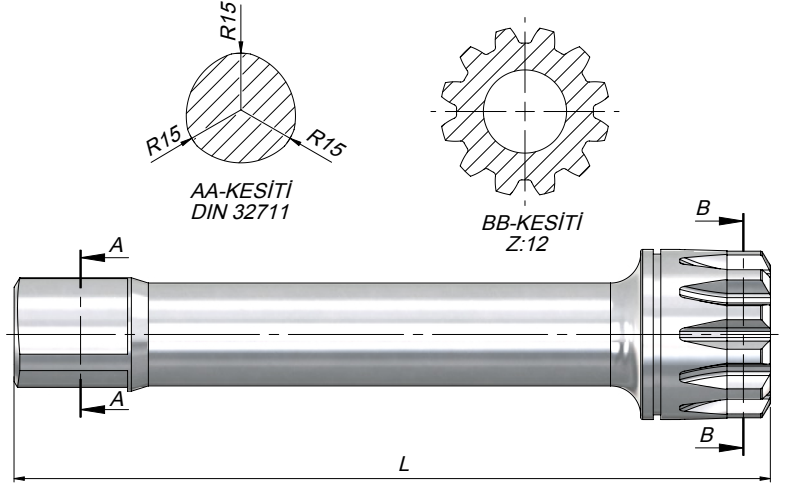

**TEKNİK VERİLER | TECHNICAL DATA**

Kod Code	Şanzuman Modeli Gear Box Model	L
CS16S130195	ZF-16 S 130	195
CS16S130200	ZF-16 S 130	200
CS16S130213	ZF-16 S 160.....221	213,5
CS16S130217	ZF-16 S 130	217
CS16S150238	ZF-16 S 150	238
CS16S220257	ZF-16 S 220	257
CS16S160288	ZF-16 S 160 A	288