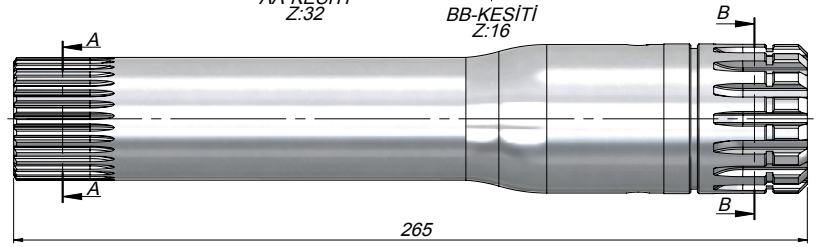

Kod Code	Şanzuman Modeli Gear Box Model
CSVL3212213	VOLVO F12-F16

Kod Code	Şanzuman Modeli Gear Box Model
CSVL3212249	Volvo-FH-12 Volvo FH-16

**TEKNİK VERİLER | TECHNICAL DATA**

Kod Code	Şanzuman Modeli Gear Box Model
CSVL3216265	VOLVO F7-F12 F88-F89 N-10.27