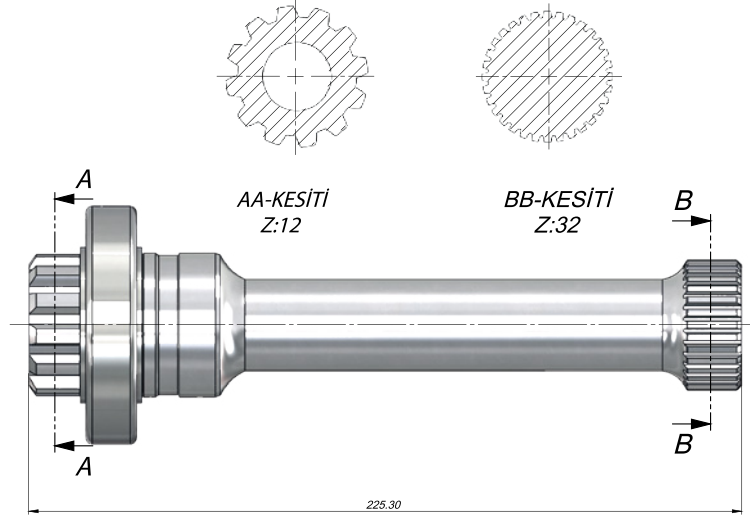

POWER TAKE
OFFS

Kod Code	Şanzuman Modeli Gear Box Model	Uzunluk Length
CSMCG131249	G 131...G 330	249
CSMCG131275	G 131... 330 + RETARDER	275
CSMCG281266	G 281-12 POWERSHIFT 3	266
CSMCG281294	G 281-12 POWERSHIFT 3 AQUATARDER	266