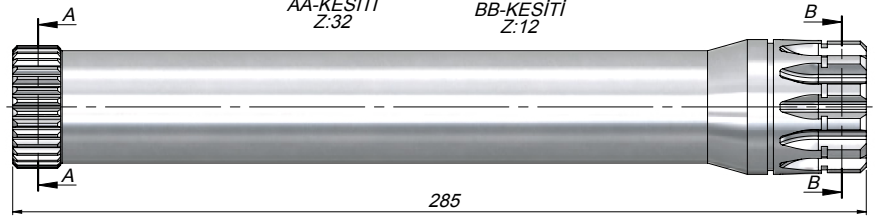

Kod Code	Şanzuman Modeli Gear Box Model	L
CSHW223	HW-18710 HW-18710-T	223
CSHW286	HW-20716 HW-1910	286