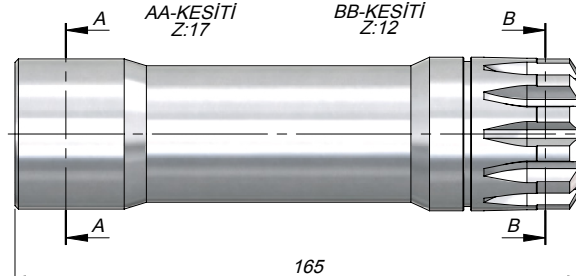

Kod Code	Şanzuman Modeli Gear Box Model
CSZF1712165	ZF-110