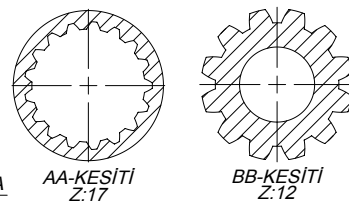

TEKNİK VERİLER | TECHNICAL DATA

Kod Code	Şanzuman Modeli Gear Box Model
CSVL3216265	VOLVO F7-F12 F88-F89 N-10.27

Kod Code	Şanzuman Modeli Gear Box Model
CSVL3212285	VOLVO F12-F16

Kod Code	Şanzuman Modeli Gear Box Model	L
CSHW223	HW-18710 HW-18710-T	223
CSHW286	HW-20716 HW-1910	286

Kod Code	Şanzuman Modeli Gear Box Model
CSZF1712165	ZF-110