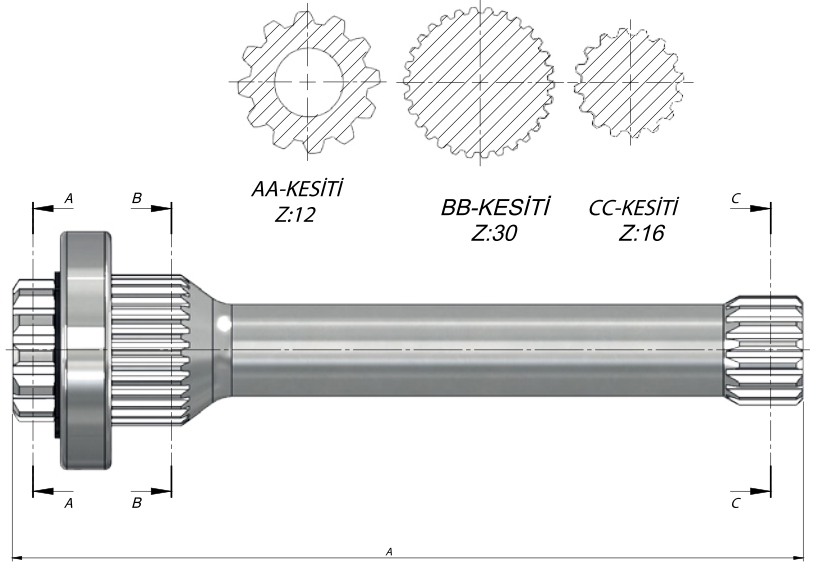

POWER TAKE
OFFS

Kod Code	Şanzuman Modeli Gear Box Model	Uzunluk Length
CSMCG131249	G 131...G 330	249
CSMCG131275	G 131... 330 + RETARDER	275
CSMCG281266	G 281-12 POWERSHIFT 3	266
CSMCG281294	G 281-12 POWERSHIFT 3 AQUATARDER	266