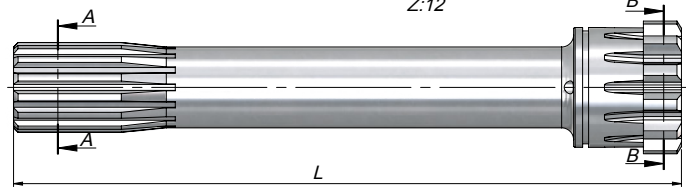

TEKNİK VERİLER | TECHNICAL DATA

Kod Code	Şanzuman Modeli Gear Box Model
CSVL3216265	VOLVO F7-F12 F88-F89 N-10.27

Kod Code	Şanzuman Modeli Gear Box Model
CSVL3212285	VOLVO F12-F16

Kod Code	Şanzuman Modeli Gear Box Model	L
CSHW223	HW-18710 HW-18710-T	223
CSHW286	HW-20716 HW-1910	286

Kod Code	Şanzuman Modeli Gear Box Model
CSZF1712165	ZF-110