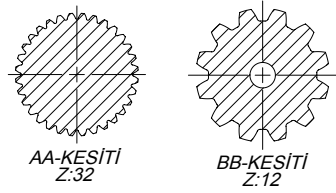

Kod Code	Şanzuman Modeli Gear Box Model	L
CSHW223	HW-18710 HW-18710-T	223
CSHW286	HW-20716 HW-1910	286