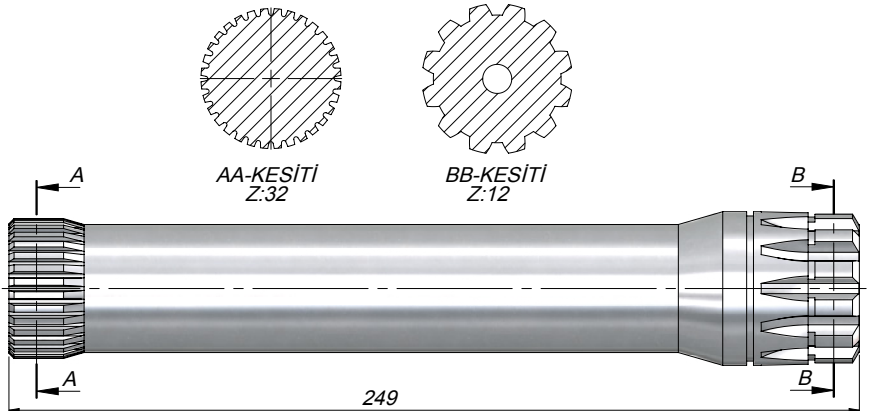

KARDAN ŞAFT CARDAN SHAFT

TEKNİK VERİLER | TECHNICAL DATA

Kod Code	Şanzuman Modeli Gear Box Model	L
CSMC1612243	Mercedes	243
CSMC1612253K	Mercedes Kamalı	253
CSAX1612253	Mercedes G125-G260 AXOR	253
CSAC1612275	Mercedes G125-G260 Retarder Voith ACTROS	275,5

Kod Code	Şanzuman Modeli Gear Box Model
CSVL3212213	VOLVO F12-F16

Kod Code	Şanzuman Modeli Gear Box Model
CSVL3212249	Volvo-FH-12 Volvo FH-16