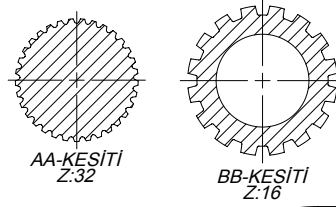

Kod Code	Şanzuman Modeli Gear Box Model
CSVL3212213	VOLVO F12-F16

Kod Code	Şanzuman Modeli Gear Box Model
CSVL3212249	Volvo-FH-12 Volvo FH-16

**TEKNİK VERİLER | TECHNICAL DATA**

Kod Code	Şanzuman Modeli Gear Box Model
CSVL3216265	VOLVO F7-F12 F88-F89 N-10.27