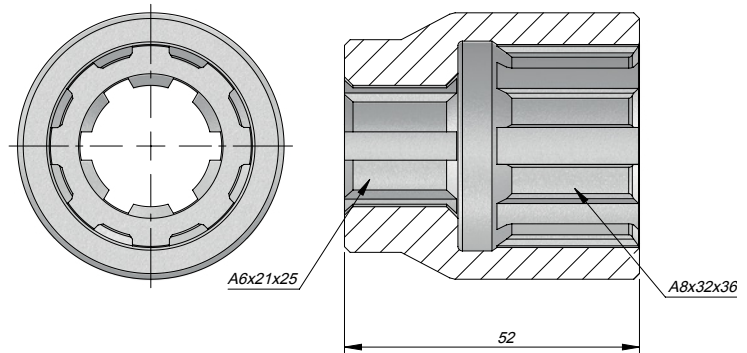

Kod
Code CP006

Kod
Code CP136

Kod
Code CP128

Kod
Code CP068

Kod
Code CPS8U6

TEKNİK VERİLER | TECHNICAL DATA

13 Teeth
Spline SAE J498-B

Kod
Code CP013

14 Teeth
Spline SAE J498-B

Kod
Code CP014

15 Teeth
Spline SAE J498-B

Kod
Code CP015

6x21x25

Kod
Code CP00613

6x21x25

Kod
Code CP00614