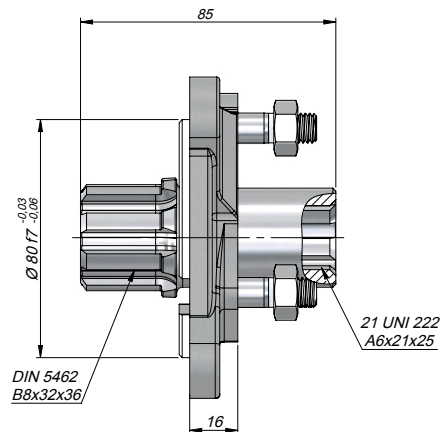

Kod
Code CP006

Kod
Code CP136

Kod
Code CP128

Kod
Code CP068

Kod
Code CPS8U6

TEKNİK VERİLER | TECHNICAL DATA

13 Teeth
Spline SAE J498-B

Kod
Code CP013

14 Teeth
Spline SAE J498-B

Kod
Code CP014

15 Teeth
Spline SAE J498-B

Kod
Code CP015

6x21x25

Kod
Code CP00613

6x21x25

Kod
Code CP00614