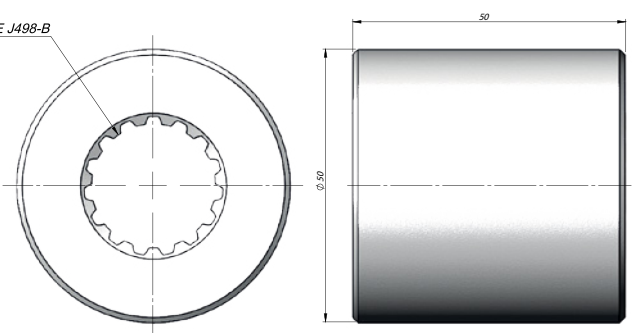

Kod
Code CP006

Kod
Code CP136

Kod
Code CP128

Kod
Code CP068

Kod
Code CPS8U6

TEKNİK VERİLER | TECHNICAL DATA

13 Teeth
Spline SAE J498-B

Kod
Code CP013

14 Teeth
Spline SAE J498-B

Kod
Code CP014

15 Teeth
Spline SAE J498-B

Kod
Code CP015

6x21x25

Kod
Code CP00613

6x21x25

Kod
Code CP00614