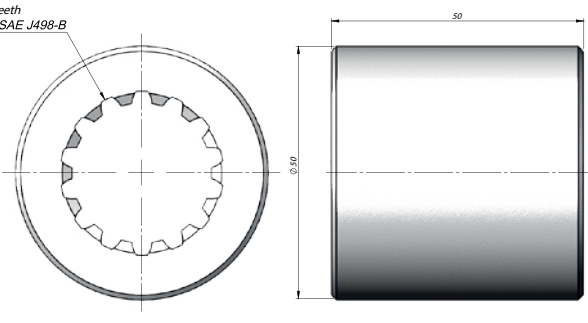

Kod
Code CP006

Kod
Code CP136

Kod
Code CP128

Kod
Code CP068

Kod
Code CPS8U6

TEKNİK VERİLER | TECHNICAL DATA

13 Teeth
Spline SAE J498-B

Kod
Code CP013

14 Teeth
Spline SAE J498-B

Kod
Code CP014

15 Teeth
Spline SAE J498-B

Kod
Code CP015

6x21x25

Kod
Code CP00613

6x21x25

Kod
Code CP00614