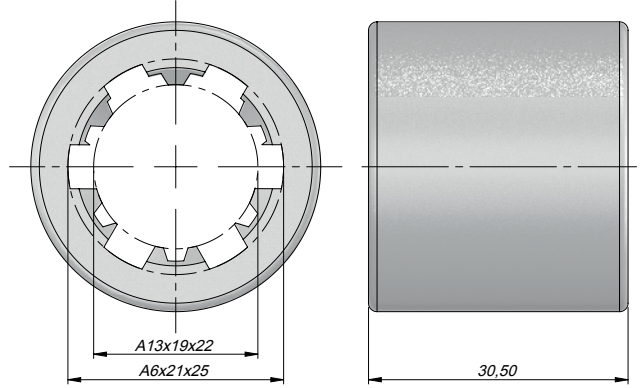

Kod
Code CP006

Kod
Code CP136

Kod
Code CP128

Kod
Code CP068

Kod
Code CPS8U6

TEKNİK VERİLER | TECHNICAL DATA

13 Teeth
Spline SAE J498-B

Kod
Code CP013

14 Teeth
Spline SAE J498-B

Kod
Code CP014

15 Teeth
Spline SAE J498-B

Kod
Code CP015

6x21x25

Kod
Code CP00613

6x21x25

Kod
Code CP00614