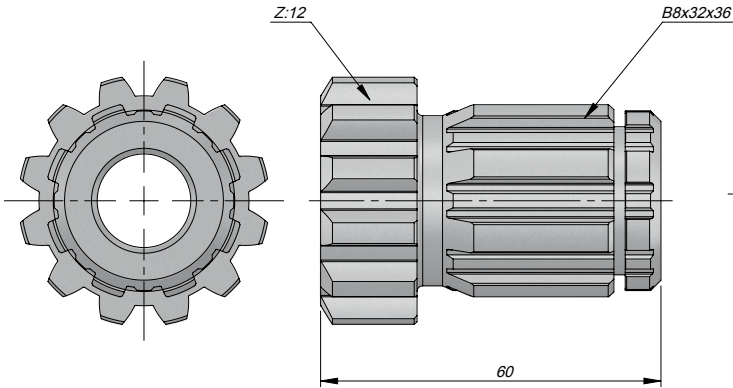

Kod
Code CP006

Kod
Code CP136

Kod
Code CP128

Kod
Code CP068

Kod
Code CPS8U6

TEKNİK VERİLER | TECHNICAL DATA

13 Teeth
Spline SAE J498-B

Kod
Code CP013

14 Teeth
Spline SAE J498-B

Kod
Code CP014

15 Teeth
Spline SAE J498-B

Kod
Code CP015

6x21x25

Kod
Code CP00613

6x21x25

Kod
Code CP00614