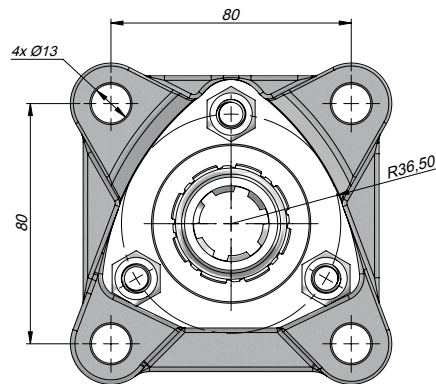

Kod
Code CP006

Kod
Code CP136

Kod
Code CP128

Kod
Code CP068

Kod
Code CPS8U6

TEKNİK VERİLER | TECHNICAL DATA

13 Teeth
Spline SAE J498-B

Kod
Code CP013

14 Teeth
Spline SAE J498-B

Kod
Code CP014

15 Teeth
Spline SAE J498-B

Kod
Code CP015

6x21x25

Kod
Code CP00613

6x21x25

Kod
Code CP00614