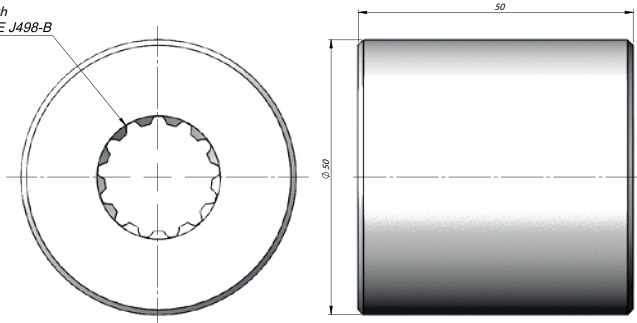

Kod
Code CP006

Kod
Code CP136

Kod
Code CP128

Kod
Code CP068

Kod
Code CPS8U6

TEKNİK VERİLER | TECHNICAL DATA

13 Teeth
Spline SAE J498-B

Kod
Code CP013

14 Teeth
Spline SAE J498-B

Kod
Code CP014

15 Teeth
Spline SAE J498-B

Kod
Code CP015

6x21x25

Kod
Code CP00613

6x21x25

Kod
Code CP00614