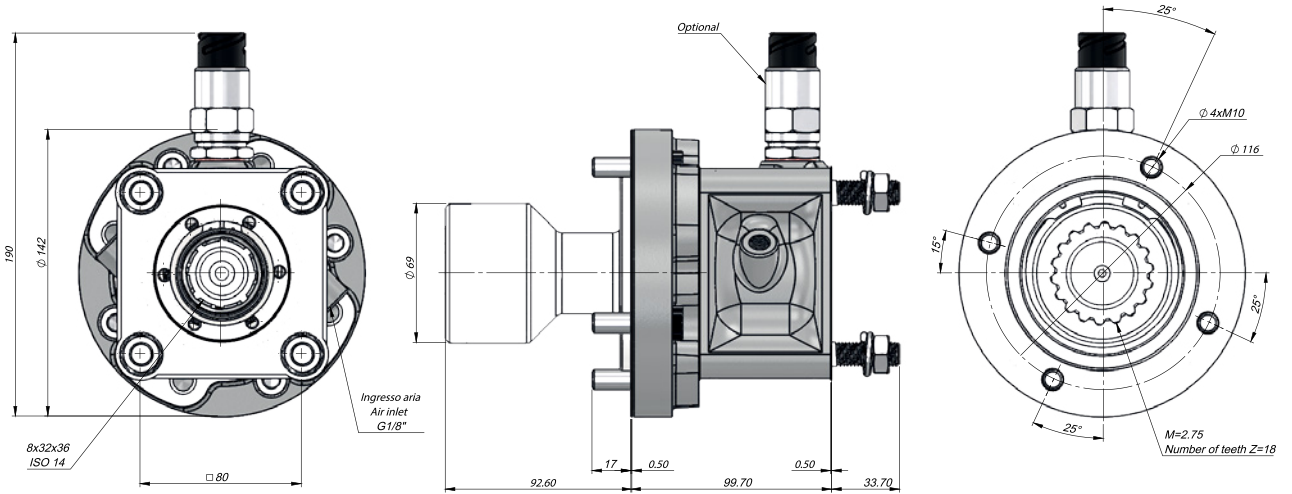

POWER TAKE
OFFS

Kod Code	Max. Tork Max. Torque	Montaj Assembly	Çıkış Output	Adaptör Adapter	Dönüş Yönü Rotation
GBKM65111	600	Arka Rear	Arka Rear	KAMAZ 65111-1800020	Sağ Right