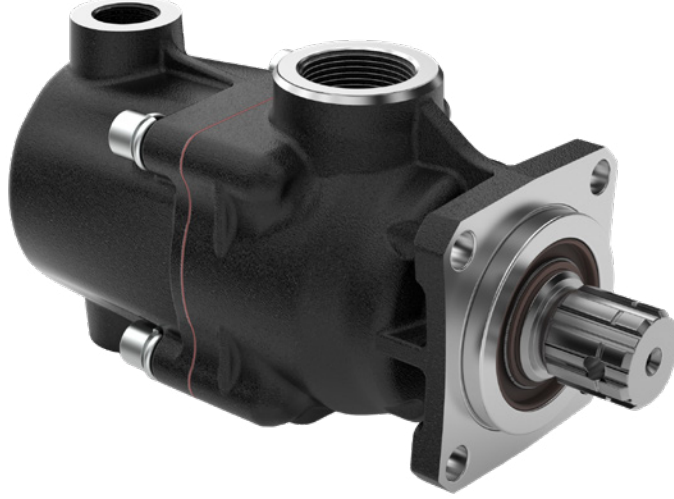

4 DELİKLİ ISO KISA VERSİYON PİSTONLU POMPA | 4 HOLES ISO SHORT VERSION PISTON PUMP

PISTON
PUMP

| Kod Code | İletim Hacmi Displacement | Maks.Sürekli Basınç Max.Continuous Pressure | Min. Hız Min.Speed | Maks.Sürekli Hız Max.Continuous Speed | Giriş Inlet | Çıkış Outlet |
|-------------|------------------------------|--|-----------------------|--|----------------|-----------------|
| | (cm ³ /rev) | (100%)(BAR) | (RPM) | (RPM) | | |
| P0821SF131S | 21 | 350 | 400 | 1800 | G1 1/4" | G3/4" |
| P0828SF131S | 28 | | | | | |
| P0835SF131S | 35 | | | | | |
| P0842SF131S | 42 | | | | | |
| P0848SF131S | 48 | | | | | |
| P0852SF131S | 52 | | | | | |
| P0855SF131S | 55 | 300 | 350 | 1500 | | |
| P0860SF131S | 60 | | | | | |