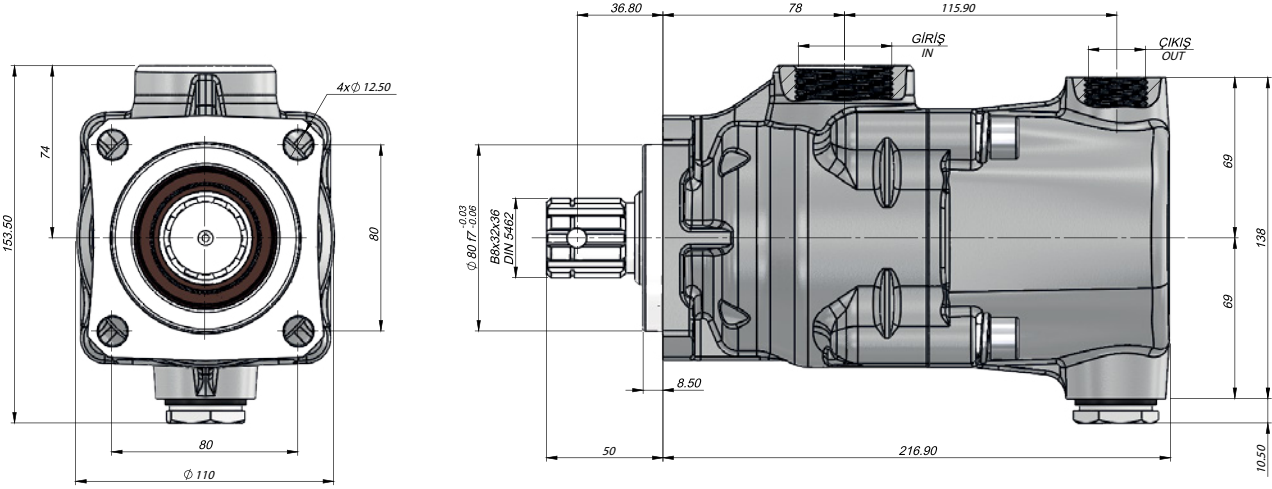

4 DELİKLİ ISO KISA VERSİYON PİSTONLU POMPA | 4 HOLES ISO SHORT VERSION PISTON PUMP

PISTON
PUMP

| Kod Code | İletim Hacmi Displacement | Maks.Sürekli Basınç Max.Continuous Pressure | Min. Hız Min.Speed | Maks.Sürekli Hız Max.Continuous Speed | Giriş Inlet | Çıkış Outlet |
|-------------|------------------------------|--|-----------------------|--|----------------|-----------------|
| | (cm ³ /rev) | (100%)(BAR) | (RPM) | (RPM) | | |
| P0821SF131S | 21 | 350 | 400 | 1800 | G1 1/4" | G3/4" |
| P0828SF131S | 28 | | | | | |
| P0835SF131S | 35 | | | | | |
| P0842SF131S | 42 | | | | | |
| P0848SF131S | 48 | | | | | |
| P0852SF131S | 52 | | | | | |
| P0855SF131S | 55 | 300 | 350 | 1500 | | |
| P0860SF131S | 60 | | | | | |