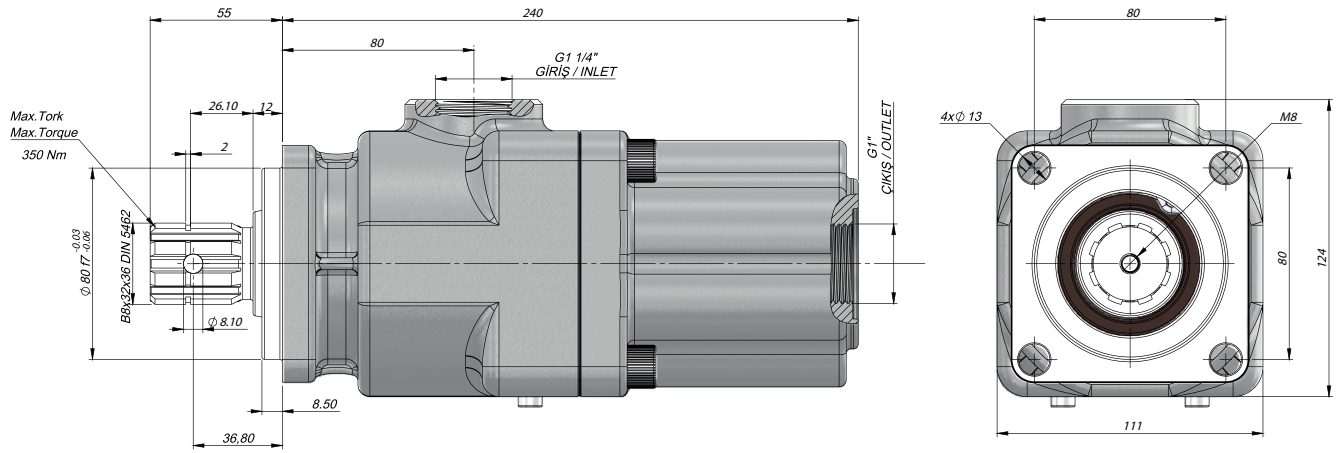

PISTON
PUMP

Kod Code	İletim Hacmi Displacement (cm ³ /rev)	Maks.Sürekli Basınç Max.Continuous Pressure (100%)(BAR)	Min. Hız Min.Speed (RPM)	Maks.Sürekli Hız Max.Continuous Speed (RPM)
P0820SF131	20	350	300	1800
P0826SF131	26			
P0834SF131	34			
P0842SF131	42			
P0846SF131	46			
P0852SF131	52			
P0855SF131	55	300	1500	
P0860SF131	60			