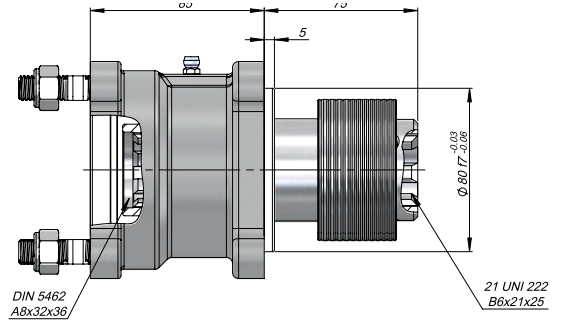

ARA UZATMA | TRC ADAPTER