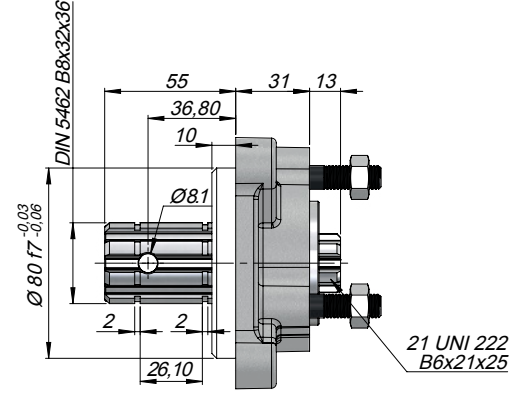

### 3/4 KISA ADAPTÖR | 3/4 SHORT ADAPTER

Kod  
Code AK34SF1