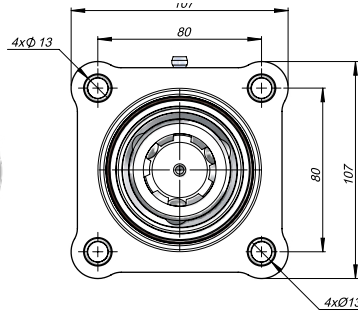

ADAPTÖRLER ADAPTERS

TEKNİK VERİLER | TECHNICAL DATA