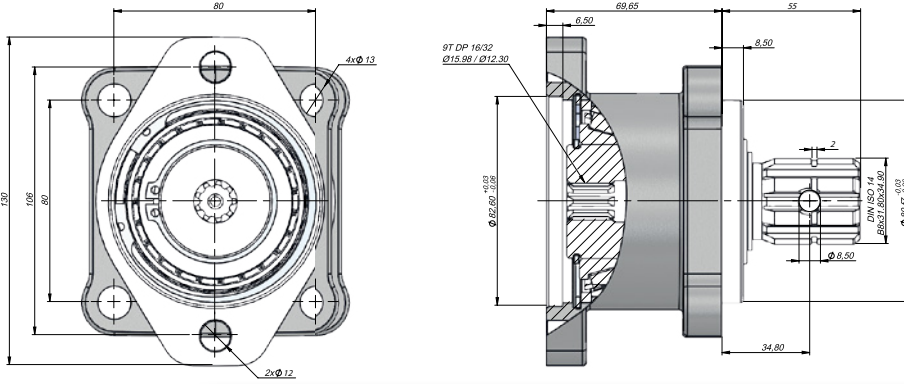

#### TRAKTÖR ADAPTÖR | TRACTOR ADAPTER

Kod  
Code

ASF212

TEKNİK VERİLER | TECHNICAL DATA

ARA UZATMA| SAE A - ISO ADAPTER

Kod  
Code AUA24SF1

TEKNİK VERİLER | TECHNICAL DATA

ARA UZATMA| SAE B - ISO ADAPTER