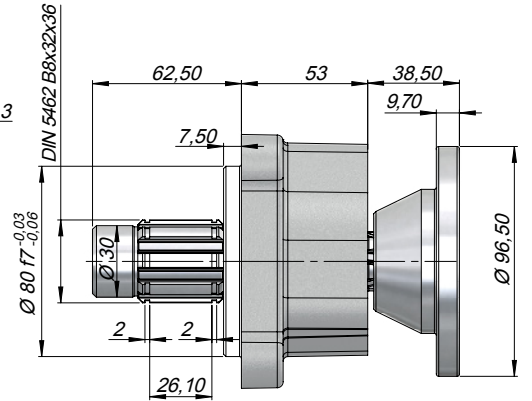

TEKNİK VERİLER | TECHNICAL DATA

4/3 ADAPTÖR | 4/3 ADAPTER