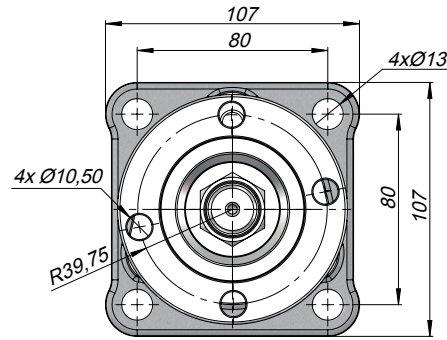

TEKNİK VERİLER | TECHNICAL DATA

4/3 ADAPTÖR | 4/3 ADAPTER