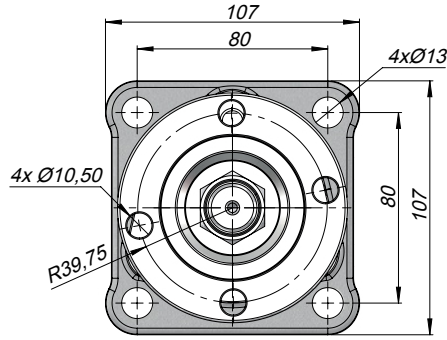

ADAPTÖRLER ADAPTERS

TEKNİK VERİLER | TECHNICAL DATA

3/4 UZUN FLANSLI ADAPTÖR | 3/4 LONG FLANGE ADAPTER

Kod
Code AUF34SF1

TEKNİK VERİLER | TECHNICAL DATA

3/4 UZUN RULMANLI FLANSLI ADAPTÖR | 3/4 ADAPTER WITH LONG BEARING AND FLANGE

Kod
Code AUR34SF1

TEKNİK VERİLER | TECHNICAL DATA

4/3 ADAPTÖR | 4/3 ADAPTER

Kod
Code AU43SF1