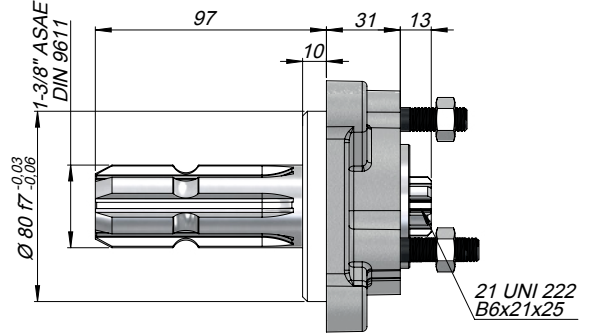

TEKNİK VERİLER | TECHNICAL DATA

3/4 KISA ASAE ADAPTÖR | 3/4 SHORT ASAE ADAPTER