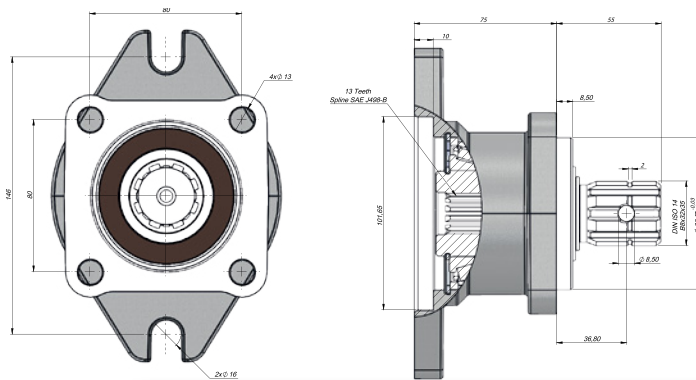

TEKNİK VERİLER | TECHNICAL DATA

ARA UZATMA| SAE B - ISO ADAPTER