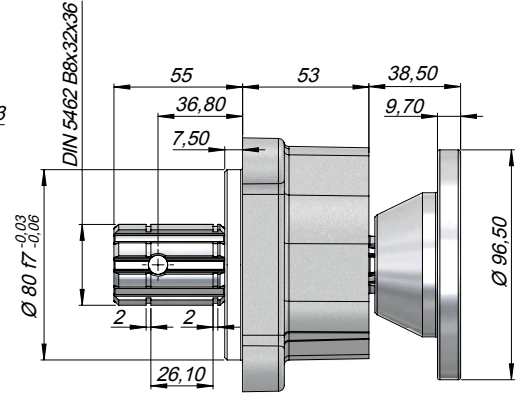

ADAPTÖRLER ADAPTERS

TEKNİK VERİLER | TECHNICAL DATA

3/4 UZUN FLANSLI ADAPTÖR | 3/4 LONG FLANGE ADAPTER

Kod
Code AUF34SF1

TEKNİK VERİLER | TECHNICAL DATA

3/4 UZUN RULMANLI FLANSLI ADAPTÖR | 3/4 ADAPTER WITH LONG BEARING AND FLANGE

Kod
Code AUR34SF1

TEKNİK VERİLER | TECHNICAL DATA

4/3 ADAPTÖR | 4/3 ADAPTER

Kod
Code AU43SF1