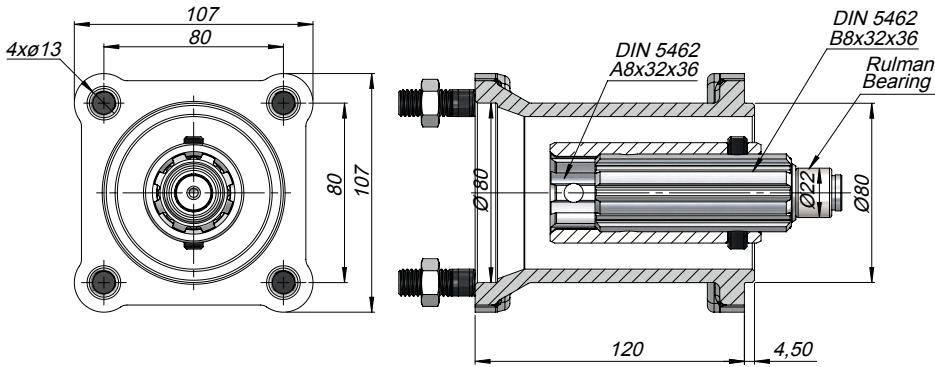

#### 4/3 ADAPTÖR | 4/3 ADAPTER

Kod  
Code AU43SF1

TEKNİK VERİLER | TECHNICAL DATA

4/3 ASAE ADAPTÖR | 4/3 ASAE ADAPTER

Kod  
Code AU43SF2

TEKNİK VERİLER | TECHNICAL DATA

ARA UZATMA | PITCH LENGTHENING

Kod  
Code AURSF1