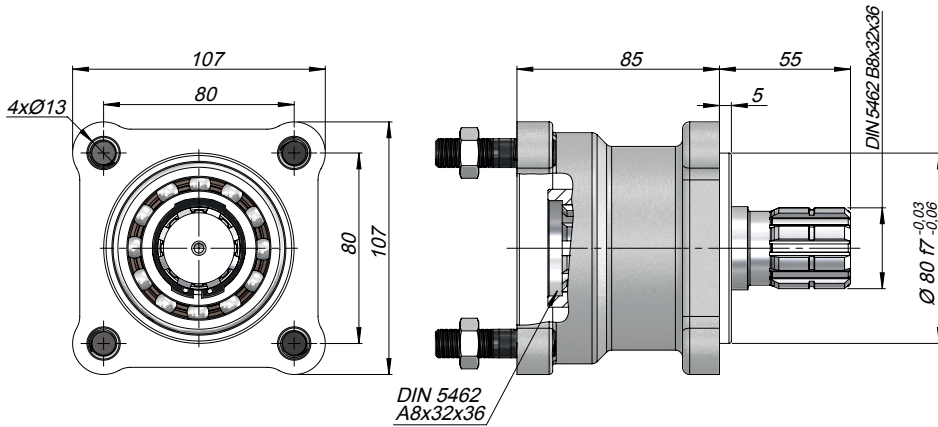

TEKNİK VERİLER | TECHNICAL DATA

KISA ARA UZATMA RULMANLI | PITCH LENGTHENING