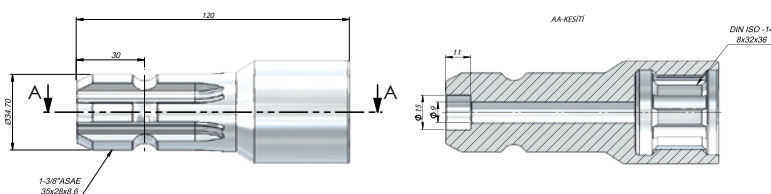

Kod  
Code AUB24SF10

TEKNİK VERİLER | TECHNICAL DATA

ARA UZATMA| SAE B - ISO ADAPTER

Kod  
Code AUB24SF1

TEKNİK VERİLER | TECHNICAL DATA

ARA UZATMA| ISO - ASAE ADAPTER

Kod  
Code ASF28