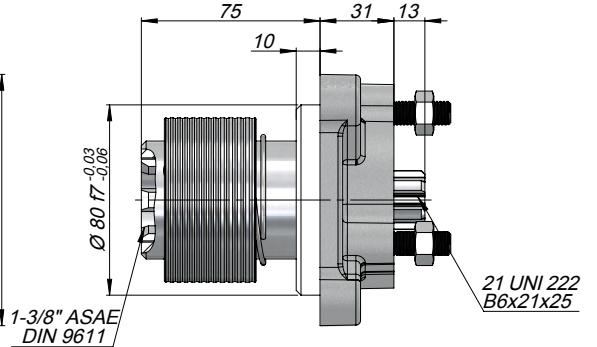

TEKNİK VERİLER | TECHNICAL DATA

3/4 KISA TRC ADAPTÖR | 3/4 SHORT TRC ADAPTER