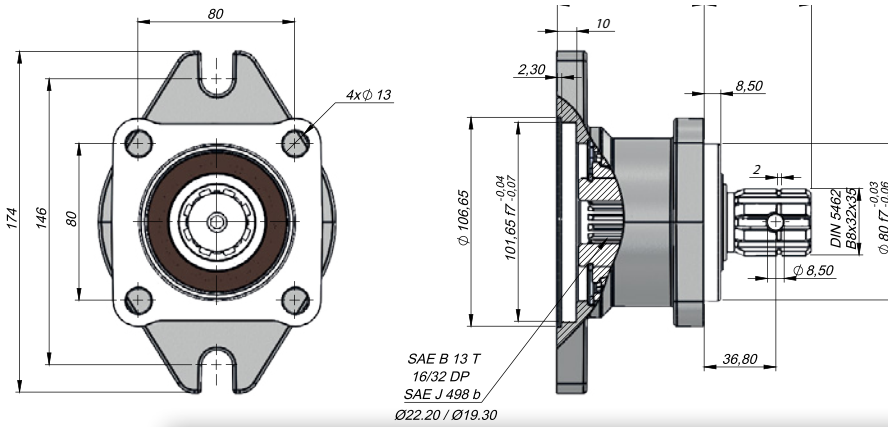

#### TRAKTÖR ADAPTÖR | TRACTOR ADAPTER

Kod  
Code

ASF212

TEKNİK VERİLER | TECHNICAL DATA

ARA UZATMA| SAE A - ISO ADAPTER

Kod  
Code AUA24SF1

TEKNİK VERİLER | TECHNICAL DATA

ARA UZATMA| SAE B - ISO ADAPTER