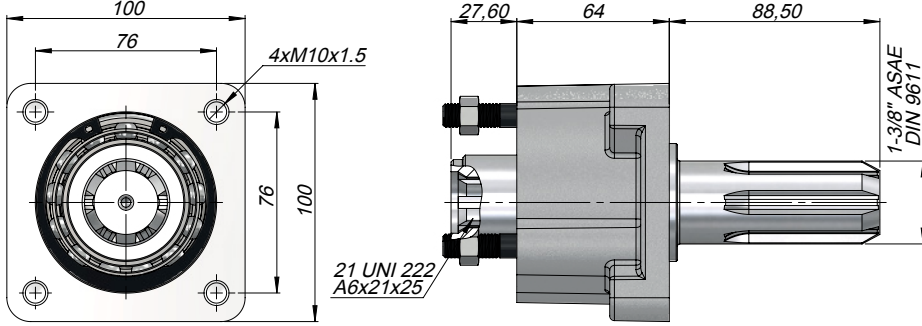

#### 4/3 ADAPTÖR | 4/3 ADAPTER

Kod  
Code AU43SF1

TEKNİK VERİLER | TECHNICAL DATA

4/3 ASAE ADAPTÖR | 4/3 ASAE ADAPTER

Kod  
Code AU43SF2

TEKNİK VERİLER | TECHNICAL DATA

ARA UZATMA | PITCH LENGTHENING

Kod  
Code AURSF1