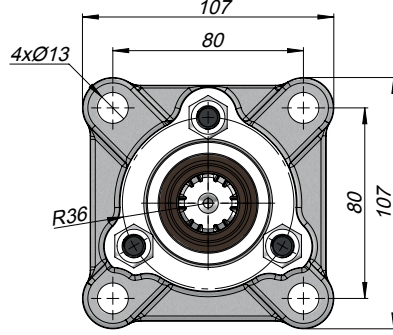

### 3/4 KISA ADAPTÖR | 3/4 SHORT ADAPTER

Kod  
Code AK34SF1