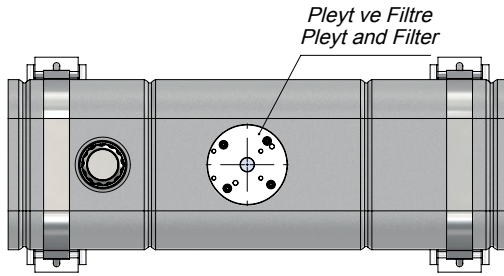

TEKNİK VERİLER | TECHNICAL DATA

İÇTEN FİLTRELİ ŞASİ ÜSTÜ ÇELİK YAĞ TANKI | REAR MOUNTED STEEL OIL TANK WITH INTERNAL FILTER

Kod Code	Hacim Volume (Lt)	A
TRMIF1001	100	650
TRMIF1201	120	745
TRMIF1501	150	925
TRMIF1801	180	1090
TRMIF2001	200	1200