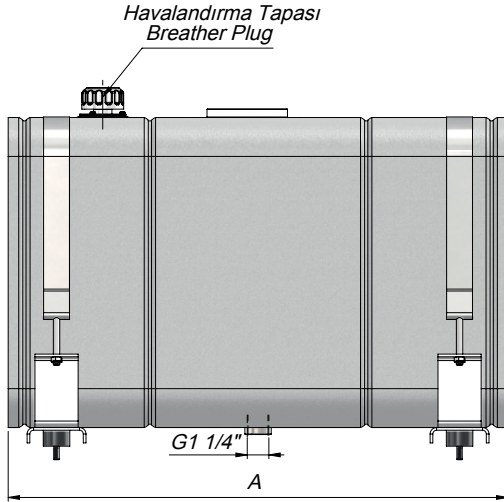

TEKNİK VERİLER | TECHNICAL DATA

İÇTEN FİLTRELİ ŞASİ ÜSTÜ ÇELİK YAĞ TANKI | REAR MOUNTED STEEL OIL TANK WITH INTERNAL FILTER

Kod Code	Hacim Volume (Lt)	A
TRMIF1001	100	650
TRMIF1201	120	745
TRMIF1501	150	925
TRMIF1801	180	1090
TRMIF2001	200	1200