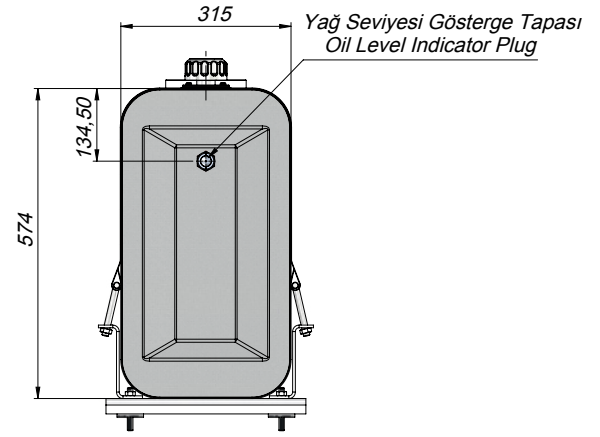

TEKNİK VERİLER | TECHNICAL DATA

İÇTEN FİLTRELİ ŞASİ ÜSTÜ ÇELİK YAĞ TANKI | REAR MOUNTED STEEL OIL TANK WITH INTERNAL FILTER

Kod Code	Hacim Volume (Lt)	A
TRMIF1001	100	650
TRMIF1201	120	745
TRMIF1501	150	925
TRMIF1801	180	1090
TRMIF2001	200	1200