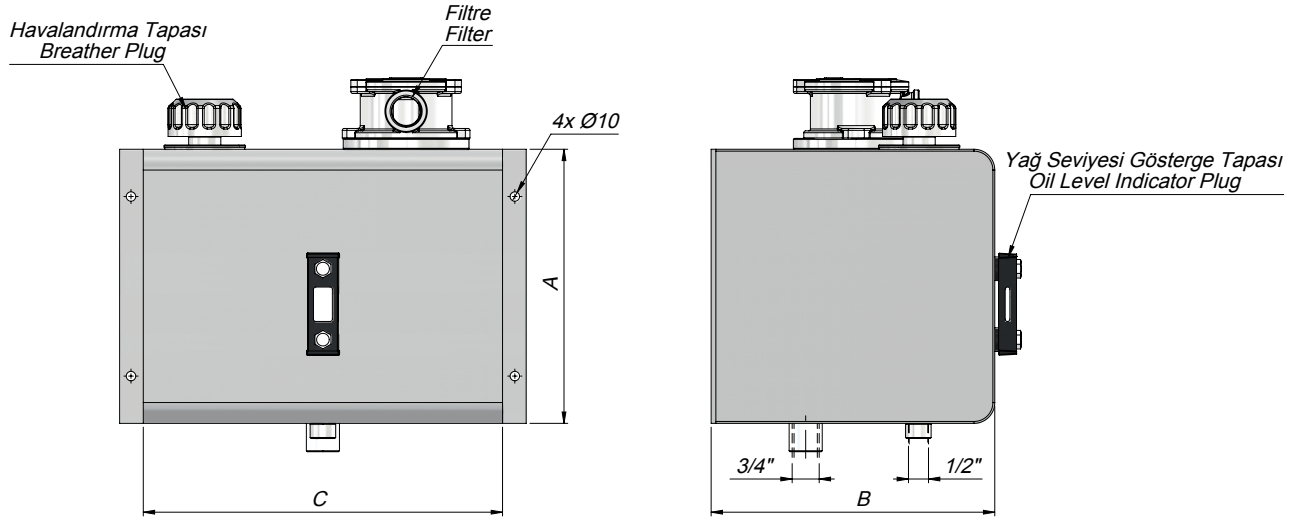

FİLTRELİ ŞASİ ALTI ÇELİK YAĞ TANKI | SIDE MOUNTED STEEL OIL TANK WITH FILTER

Kod Code	Hacim Volume (Lt)	A	B	C
TSMRF156	15	265	290	285
TSMRF256	25	265	290	400
TSMRF306	30	265	290	450
TSMRF406	40	330	290	475
TSMRF606	60	475	290	490
TSMRF806	80	475	290	650