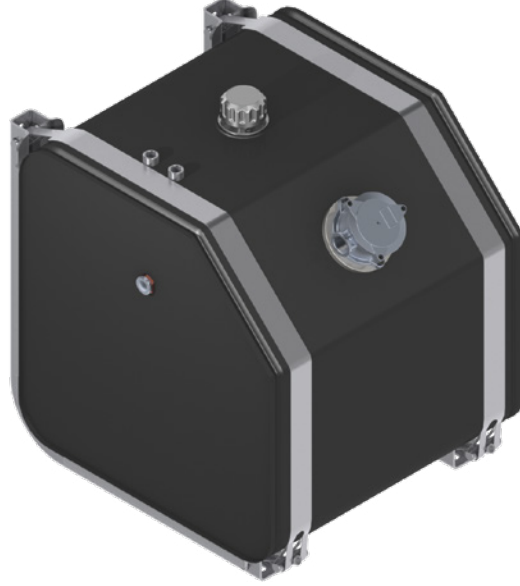

TEKNİK VERİLER | TECHNICAL DATA

FİLTRELİ ŞASI ALTI AÇILI YAĞ TANKI | SIDE MOUNTED BEVELLED STEEL OIL TANK WITH FILTER

Kod Code	Hacim Volume (Lt)	A
TSMRF1002	100	350
TSMRF1502	150	500
TSMRF1802	180	600
TSMRF2502	250	800