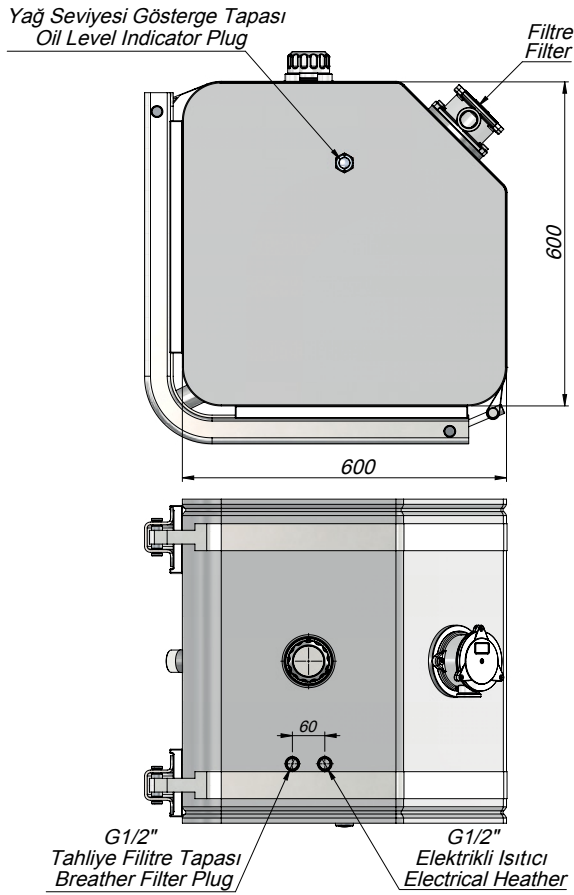

TEKNİK VERİLER | TECHNICAL DATA

FİLTRELİ ŞASI ALTI AÇILI YAĞ TANKI | SIDE MOUNTED BEVELLED STEEL OIL TANK WITH FILTER

Kod Code	Hacim Volume (Lt)	A
TSMRF1002	100	350
TSMRF1502	150	500
TSMRF1802	180	600
TSMRF2502	250	800