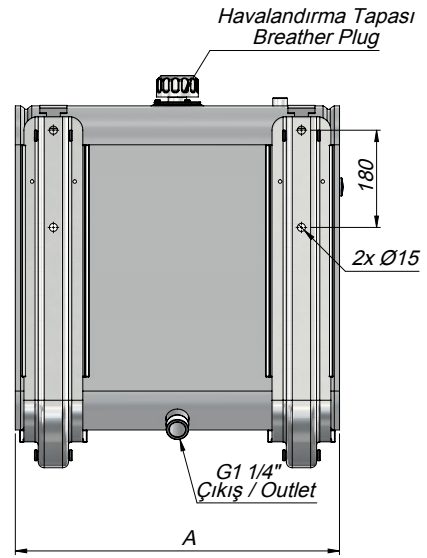

TEKNİK VERİLER | TECHNICAL DATA

FİLTRELİ ŞASI ALTI AÇILI YAĞ TANKI | SIDE MOUNTED BEVELLED STEEL OIL TANK WITH FILTER

Kod Code	Hacim Volume (Lt)	A
TSMRF1002	100	350
TSMRF1502	150	500
TSMRF1802	180	600
TSMRF2502	250	800