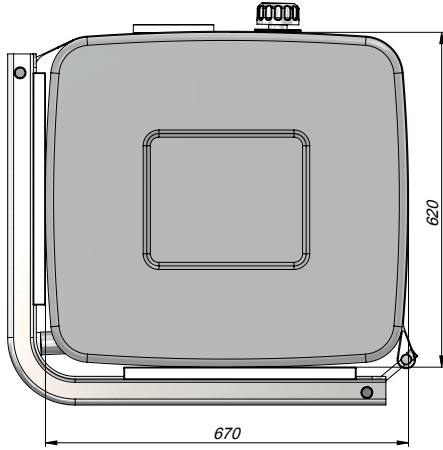

TEKNİK VERİLER | TECHNICAL DATA

İÇTEN FİLTRELİ ŞASI ALTI ÇELİK YAĞ TANKI | SIDE MOUNTED STEEL OIL TANK WITH INTERNAL FILTER

Yağ Seviyesi Gösterge Tapası
Oil Level Indicator Plug

Pleyt ve Filtre
Plate and Filter