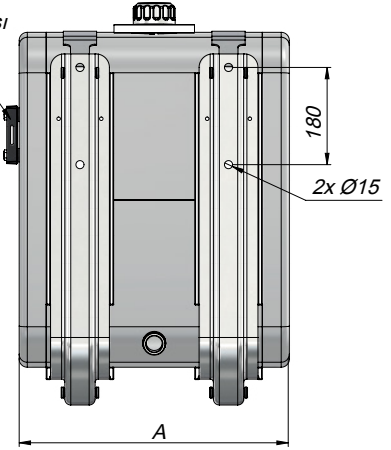

TEKNİK VERİLER | TECHNICAL DATA

İÇTEN FİLTRELİ ŞASI ALTI ÇELİK YAĞ TANKI | SIDE MOUNTED STEEL OIL TANK WITH INTERNAL FILTER

Yağ Seviyesi Gösterge Tapası
Oil Level Indicator Plug

Pleyt ve Filtre
Plate and Filter