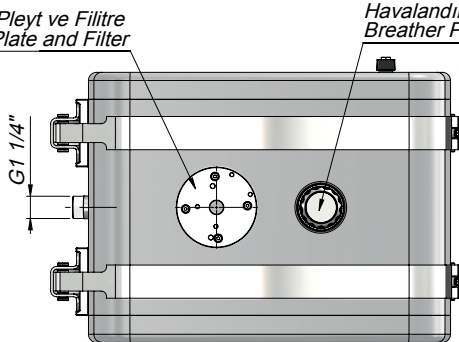

Pleyt ve Filtre
Plate and Filter

Havalandırma Tapası
Breather Plug