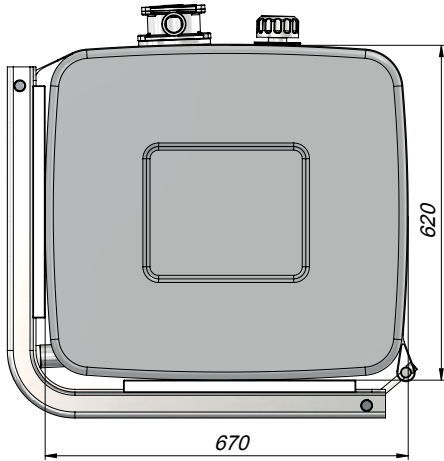

TEKNİK VERİLER | TECHNICAL DATA

FİLTRELİ ŞASI ALTI ÇELİK YAĞ TANKI | SIDE MOUNTED STEEL OIL TANK WITH FILTER

Yağ Seviyesi Gösterge Tapası
Oil Level Indicator Plug

Kod Code	Hacim Volume (Lt)	A
TSMRF1001	100	275
TSMRF1201	120	330
TSMRF1351	135	375
TSMRF1501	150	425
TSMRF1651	165	450
TSMRF1701	170	475
TSMRF1801	180	500
TSMRF1901	190	525
TSMRF2001	200	550
TSMRF2501	250	700