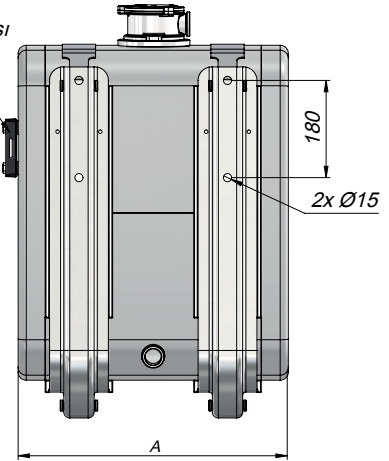

TEKNİK VERİLER | TECHNICAL DATA

FİLTRELİ ŞASI ALTI ÇELİK YAĞ TANKI | SIDE MOUNTED STEEL OIL TANK WITH FILTER

Yağ Seviyesi Gösterge Tapası
Oil Level Indicator Plug

Kod Code	Hacim Volume (Lt)	A
TSMRF1001	100	275
TSMRF1201	120	330
TSMRF1351	135	375
TSMRF1501	150	425
TSMRF1651	165	450
TSMRF1701	170	475
TSMRF1801	180	500
TSMRF1901	190	525
TSMRF2001	200	550
TSMRF2501	250	700