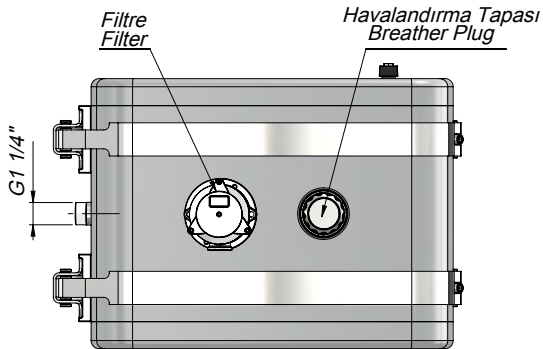

TEKNİK VERİLER | TECHNICAL DATA

FİLTRELİ ŞASI ALTI ÇELİK YAĞ TANKI | SIDE MOUNTED STEEL OIL TANK WITH FILTER

Yağ Seviyesi Gösterge Tapası
Oil Level Indicator Plug

Kod Code	Hacim Volume (Lt)	A
TSMRF1001	100	275
TSMRF1201	120	330
TSMRF1351	135	375
TSMRF1501	150	425
TSMRF1651	165	450
TSMRF1701	170	475
TSMRF1801	180	500
TSMRF1901	190	525
TSMRF2001	200	550
TSMRF2501	250	700